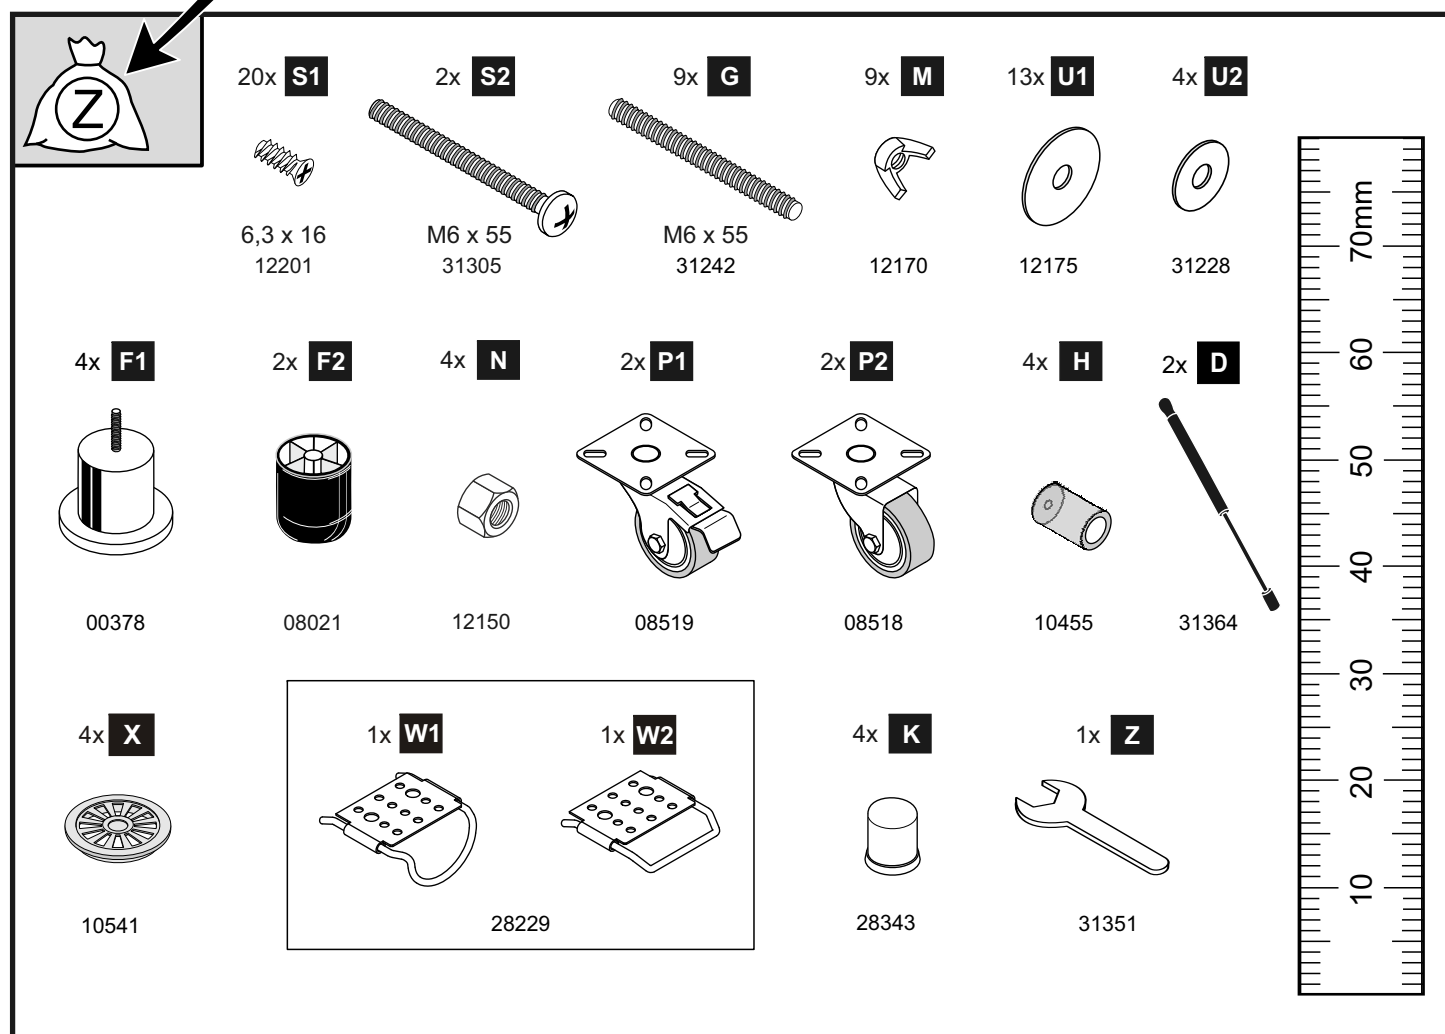

# MODENA SCHWENKTEIL LINKS

070217V5

10.

11.

12.

18.

19.