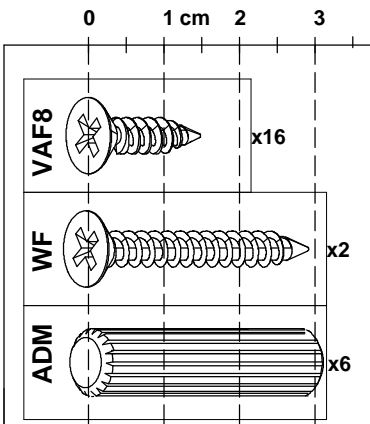

contact@parisot.com

www.parisot.com

Rep	Qté	mm			inch		
01	2	838	576	16	32 63/64	22 43/64	5/8
02	1	643	600	22	25 5/16	23 39/64	55/64
03	2	610	110	16	24 1/64	4 21/64	5/8

1

2

3

VAF8

x4