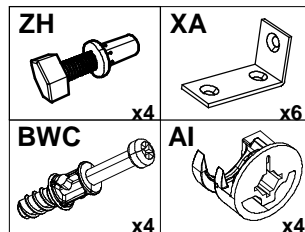

contact@parisot.com

www.parisot.com

Rep	Qté	mm			inch		
01	2	838	576	16	32 63/64	22 43/64	5/8
02	1	643	600	22	25 5/16	23 39/64	55/64
03	2	610	110	16	24 1/64	4 21/64	5/8

1

2

3

VAF8

x4