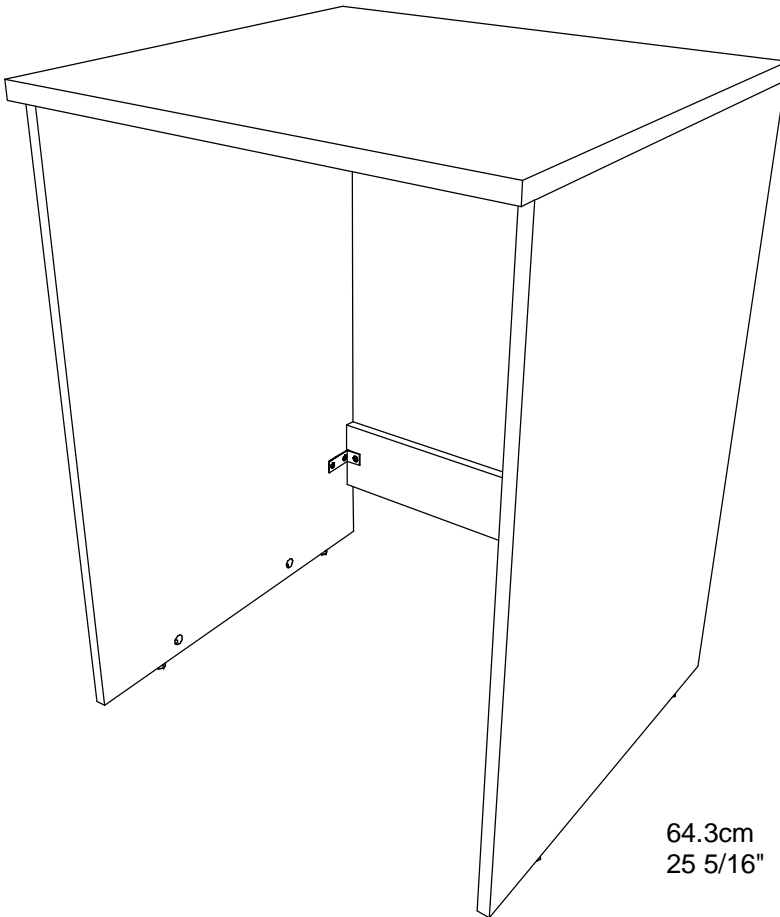

0094NOTIC5826

BAS FRIGO ou LAVE-VAISSELES

86.8cm
34 11/64"
64.3cm
25 5/16"
60cm
23 5/8"

FR Remerciements :

Nous vous remercions d'avoir choisi un meuble créé et fabriqué par le Groupe Parisot et espérons qu'il vous donnera entière satisfaction.