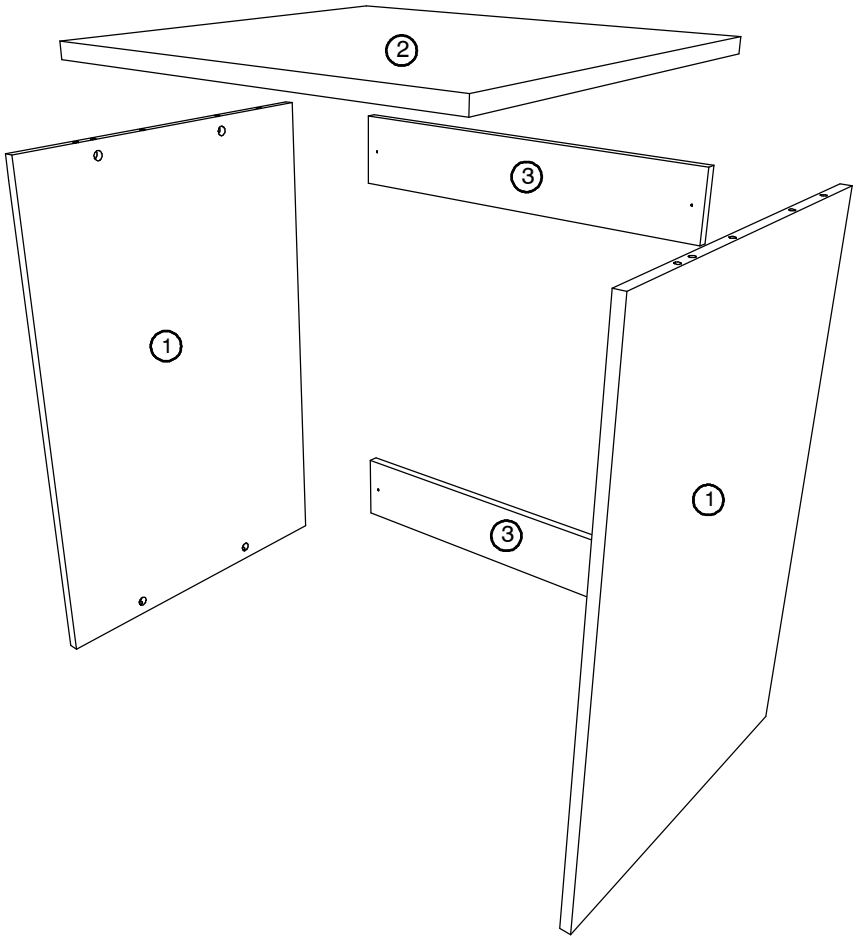

Rep	Qté	mm			inch		
01	2	838	576	16	32 63/64	22 43/64	5/8
02	1	643	600	22	25 5/16	23 39/64	55/64
03	2	610	110	16	24 1/64	4 21/64	5/8