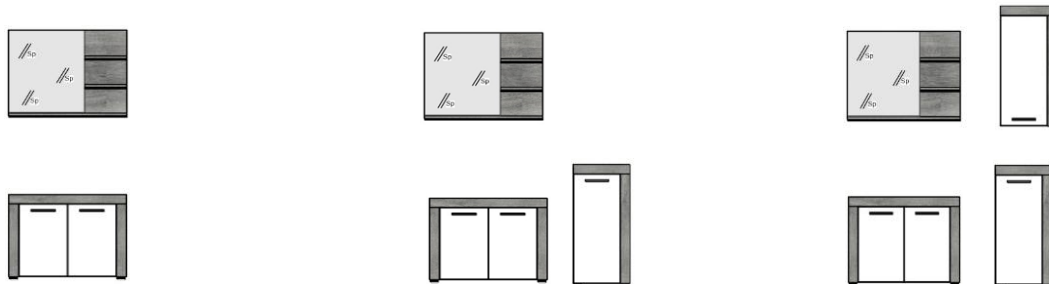

Kombinationen

Artikel-Nr.	1259-924-03	1259-925-03	1259-926-03
Einzeltypen:	401*, 301*	802*, 301*, 401*	401*, 301*, 503*, 802*
Beschreibung	Bad-Kombination	Bad-Kombination	Bad-Kombination
Beleuchtung opt.:	-	-	-
Zubehör optional:	-	-	-
Maße (B/H/T)	72 / 174 / 34 cm	123 / 174 / 34 cm (15 cm Abstand)	123 / 184 / 34 cm (15 cm Abstand)