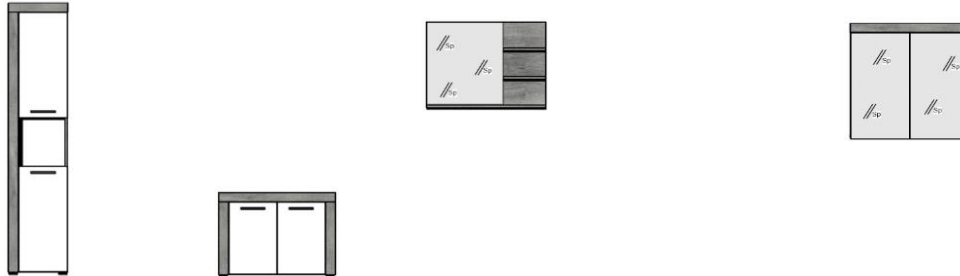

Artikel-Nr.:
1259-xxx-03
1259-xxx-21
1100-xxx-00

Ausführung:
Korpus: Sardegna Rauchsilber NB, Front: Weiß Melamin
Korpus + Front: Sardegna Rauchsilber NB
Zubehör

Allgemeine Hinweise:

Modell zerlegt
Mindestbestellmenge:
Angenehme Maße = ca.-Werte.
Technische Änderungen/Modellkorrekturen vorbehalten.

Die mit * gekennzeichneten Artikel sind mit FSC MIX mind. 70% (SGSCH-COC-008748) zertifiziert.

Verkaufstypen (Beleuchtung optional)

Artikel-Nr.	1259-101-03* (TA li./re.)	1259-301-03*	1259-401-21*	1259-405-21*
Einzeltypen:	-	-	-	-
Beschreibung	Hochschrank: 2TR, 1OF, 4HB	WBU: 2 TR	Spiegel mit Ablage	Spiegelschrank: 2 EB
Beleuchtung opt.:	-	-	-	Aufsatzleuchte+Schalter-/Steckdosenbox GAMA 1100-798-00 Aufsatzleuchte+Schalter-/Steckdosenbox IVO 1100-799-00
Zubehör optional:	-	-	-	-
Maße (B/H/T)	36 / 184 / 31 cm	72 / 56 / 34 cm	72 / 57 / 17 cm	72 / 79 / 17 cm