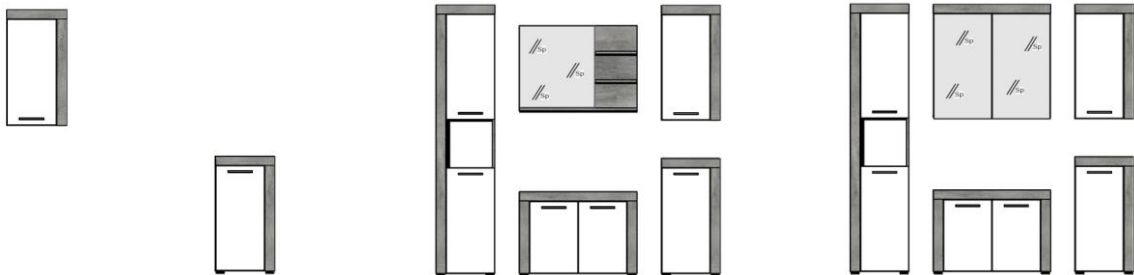

Verkaufstypen (Beleuchtung optional) Kombinationen (Beleuchtung optional)

Artikel-Nr.	1259-503-03* (TA li./re.)	1259-802-03* (TA li./re.)	1259-905-03	1259-907-03
Einzeltypen:	-	-	101*, 301*, 401*, 503*, 802*	101*, 301*, 405*, 503*, 802*
Beschreibung	Hängeschrank: 1 TR, 1 HB	Kommode: 1 TR, 1 HB	Bad-Kombination	Bad-Kombination
Beleuchtung opt.:	-	-	-	Aufsatzleuchte+Schalter-/Steckdosenbox GAMA 1100-798-00 Aufsatzleuchte+Schalter-/Steckdosenbox IVO 1100-799-00
Zubehör optional:	-	-	-	-
Maße (B/H/T)	36 / 79 / 23 cm	36 / 81 / 31 cm	175 / 184 / 34 cm	175 / 184 / 34 cm