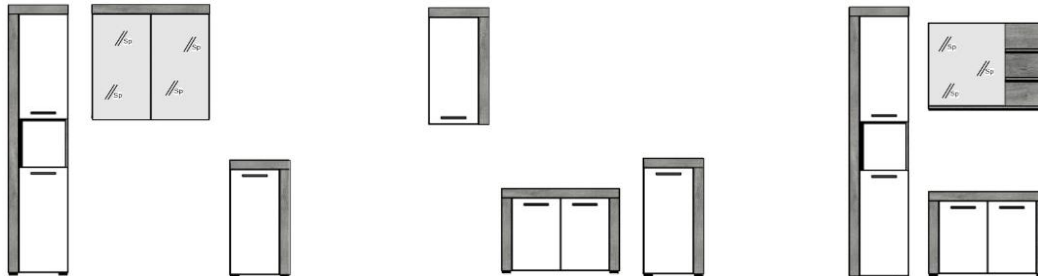

Kombinationen (Beleuchtung optional)

Artikel-Nr.	1259-917-03	1259-918-03	1259-919-03
Einzeltypen:	101*, 301*, 405*	301*, 405*	301*, 405*, 503*, 802*
Beschreibung	Bad-Kombination	Bad-Kombination	Bad-Kombination
Beleuchtung opt.:	Aufsatzleuchte+Schalter-/Steckdosenbox GAMA 1100-798-00 Aufsatzleuchte+Schalter-/Steckdosenbox IVO 1100-799-00	Aufsatzleuchte+Schalter-/Steckdosenbox GAMA 1100-798-00 Aufsatzleuchte+Schalter-/Steckdosenbox IVO 1100-799-00	Aufsatzleuchte+Schalter-/Steckdosenbox GAMA 1100-798-00 Aufsatzleuchte+Schalter-/Steckdosenbox IVO 1100-799-00
Zubehör optional:	-	-	-
Maße (B/H/T)	123 / 184 / 34 cm (15 cm Abstand)	72 / 174 / 34 cm	123 / 184 / 34 cm (15 cm Abstand)

Artikel-Nr.:
1259-xxx-03
1259-xxx-21
1100-xxx-00

Ausführung:
Korpus: Sardegna Rauchsilber NB, Front: Weiß Melamin
Korpus + Front: Sardegna Rauchsilber NB
Zubehör

Allgemeine Hinweise:
Modell zerlegt
Mindestbestellmenge:
Angegebene Maße = ca.-Werte.
Technische Änderungen/Modellkorrekturen vorbehalten.

Die mit * gekennzeichneten Artikel sind mit FSC MIX mind. 70% (SGSCH-COC-008748) zertifiziert.

Kombinationen (Beleuchtung optional)

Artikel-Nr.	1259-921-03	1259-922-03	1259-923-03
Einzeltypen:	101*, 405*, 802*	802*, 301*, 503*	101*, 301*, 401*
Beschreibung	Bad-Kombination	Bad-Kombination	Bad-Kombination
Beleuchtung opt.:	Aufsatzleuchte+Schalter-/Steckdosenbox GAMA 1100-798-00 Aufsatzleuchte+Schalter-/Steckdosenbox IVO 1100-799-00	-	-
Zubehör optional:	-	-	-
Maße (B/H/T)	175 / 184 / 31 cm (15 cm Abstand)	175 / 184 / 34 cm (15 cm Abstand)	123 / 184 / 34 cm (15 cm Abstand)

Kombinationen

Artikel-Nr.	1259-924-03	1259-925-03	1259-926-03
Einzeltypen:	401*, 301*	802*, 301*, 401*	401*, 301*, 503*, 802*
Beschreibung	Bad-Kombination	Bad-Kombination	Bad-Kombination
Beleuchtung opt.:	-	-	-
Zubehör optional:	-	-	-
Maße (B/H/T)	72 / 174 / 34 cm	123 / 174 / 34 cm (15 cm Abstand)	123 / 184 / 34 cm (15 cm Abstand)