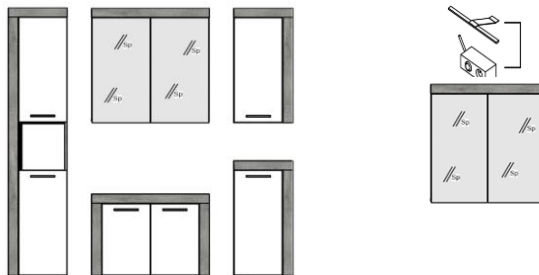

Die mit * gekennzeichneten Artikel sind mit FSC MIX mind. 70% (SGSCH-COC-008748) zertifiziert.

Kombinationen (Beleuchtung optional)

Artikel-Nr.	1259-921-03	1259-922-03	1259-923-03
Einzeltypen:	101*, 405*, 802*	802*, 301*, 503*	101*, 301*, 401*
Beschreibung	Bad-Kombination	Bad-Kombination	Bad-Kombination
Beleuchtung opt.:	Aufsatzleuchte+Schalter-/Steckdosenbox GAMA 1100-798-00 Aufsatzleuchte+Schalter-/Steckdosenbox IVO 1100-799-00	-	-
Zubehör optional:	-	-	-
Maße (B/H/T)	175 / 184 / 31 cm (15 cm Abstand)	175 / 184 / 34 cm (15 cm Abstand)	123 / 184 / 34 cm (15 cm Abstand)

Kombinationen

Artikel-Nr.	1259-924-03	1259-925-03	1259-926-03
Einzeltypen:	401*, 301*	802*, 301*, 401*	401*, 301*, 503*, 802*
Beschreibung	Bad-Kombination	Bad-Kombination	Bad-Kombination
Beleuchtung opt.:	-	-	-
Zubehör optional:	-	-	-
Maße (B/H/T)	72 / 174 / 34 cm	123 / 174 / 34 cm (15 cm Abstand)	123 / 184 / 34 cm (15 cm Abstand)

Kombinationen (Beleuchtung inklusive)

Artikel-Nr.	1259-908-03	1259-406-21
Einzeltypen:	101*, 301*, 405*, 503*, 802*, 798	405*, 798
Beschreibung	Bad-Kombination	Spiegelschrank inkl. Bel.
Beleuchtung inkl.:	1100-798-00	1100-798-00
Zubehör optional:	-	-
Maße (B/H/T)	175 / 184 / 34 cm	72 / 79 / 17 cm