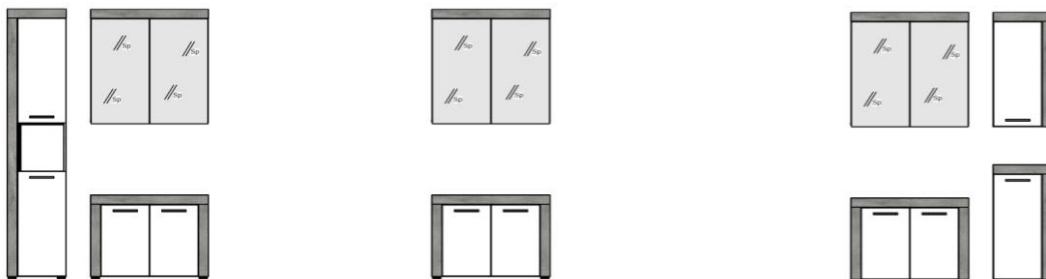

Kombinationen (Beleuchtung optional)

Artikel-Nr.	1259-917-03	1259-918-03	1259-919-03
Einzeltypen:	101*, 301*, 405*	301*, 405*	301*, 405*, 503*, 802*
Beschreibung	Bad-Kombination	Bad-Kombination	Bad-Kombination
Beleuchtung opt.:	Aufsatzleuchte+Schalter-/Steckdosenbox GAMA 1100-798-00 Aufsatzleuchte+Schalter-/Steckdosenbox IVO 1100-799-00	Aufsatzleuchte+Schalter-/Steckdosenbox GAMA 1100-798-00 Aufsatzleuchte+Schalter-/Steckdosenbox IVO 1100-799-00	Aufsatzleuchte+Schalter-/Steckdosenbox GAMA 1100-798-00 Aufsatzleuchte+Schalter-/Steckdosenbox IVO 1100-799-00
Zubehör optional:	-	-	-
Maße (B/H/T)	123 / 184 / 34 cm (15 cm Abstand)	72 / 174 / 34 cm	123 / 184 / 34 cm (15 cm Abstand)