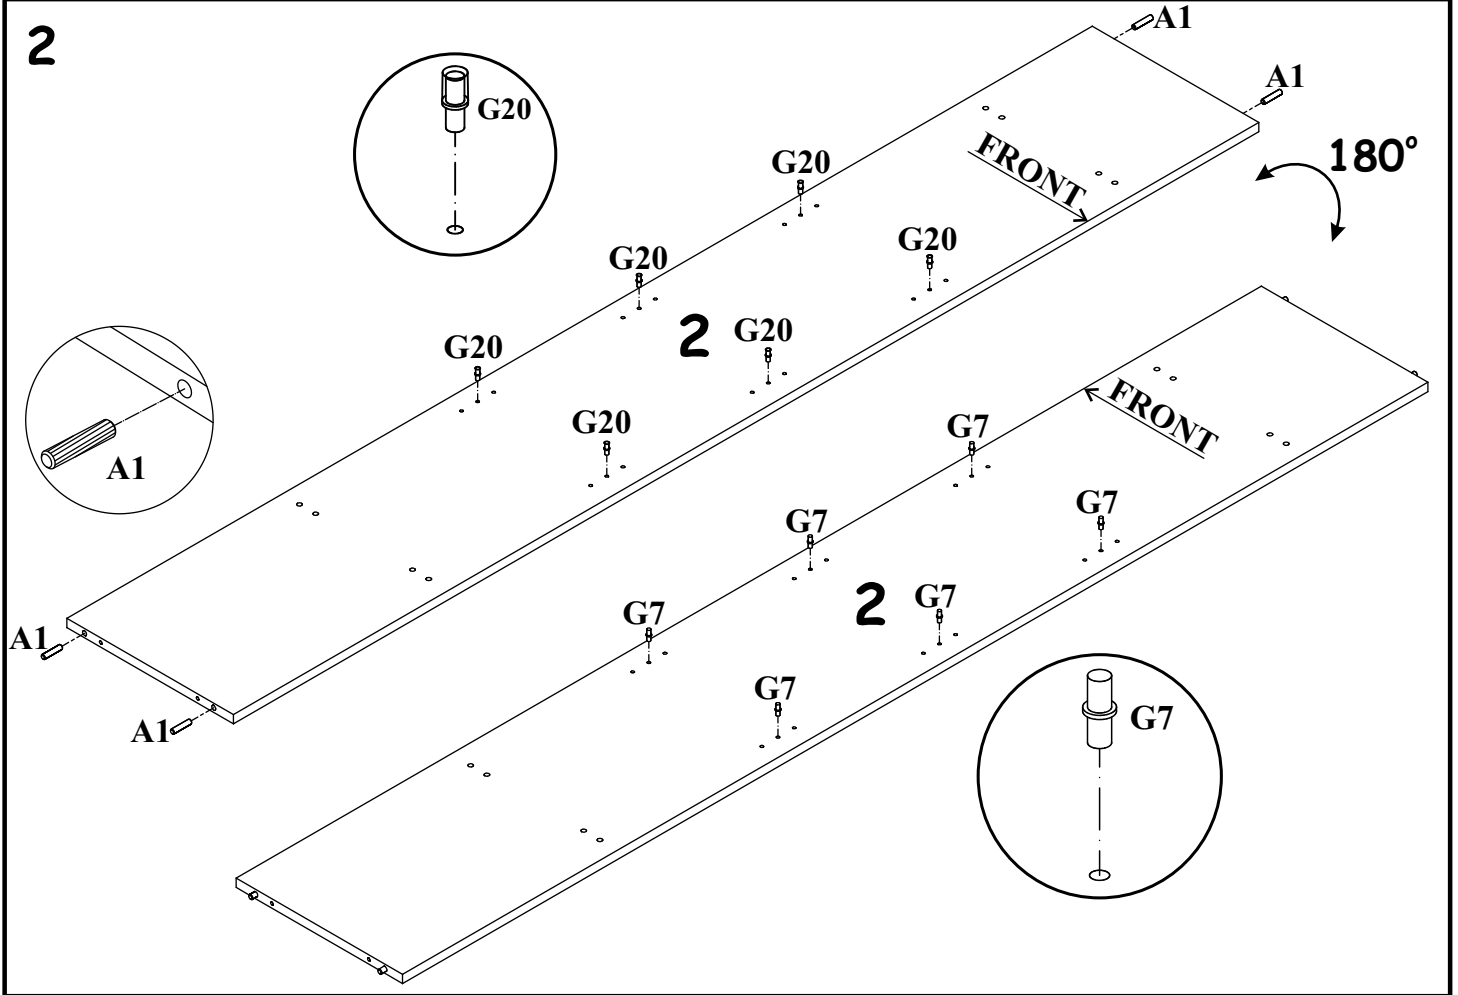

SPIRIT 1K99_01

NO	Dim.		Col.-No	Qty
1	2032	350	2	1
2	2032	330	2	1
3	2032	350	2	1
4	800	350	1	1
5	800	350	1	1
6	490	330	1	2
7	260	330	3	2
8	260	315	1	3
9	488	311	1	3
10	511	2060	3	1
11	1340	332	2	1
12	281	2060	3	1
13	503	2044	3	1
14	273	2044	2	1

SPIRIT 1K99_01

A1 X28 ø8x36	B4 X8	B6 X4 Ø7x76	B5 X16 ø15x12	G5 X16	B11 X12 Ø7x50
E7 X7	E8 X7	D10 X16 USØ3,5x13	UP13 X17 UPØ3x16	G16 X10	G4 X12
U76 X2	D5 X2 M4x25	D2 X2 M4x12	P2 X7	G20 X12	G7 X12
S1 X20	LED X1 X3	I11 X5 Ø50, h=25	D9 X5 USØ3x20	L1 X1	KR1 X1
G2 X1	P1 X2 Ø14x2.6	G19 X3 Ø20			