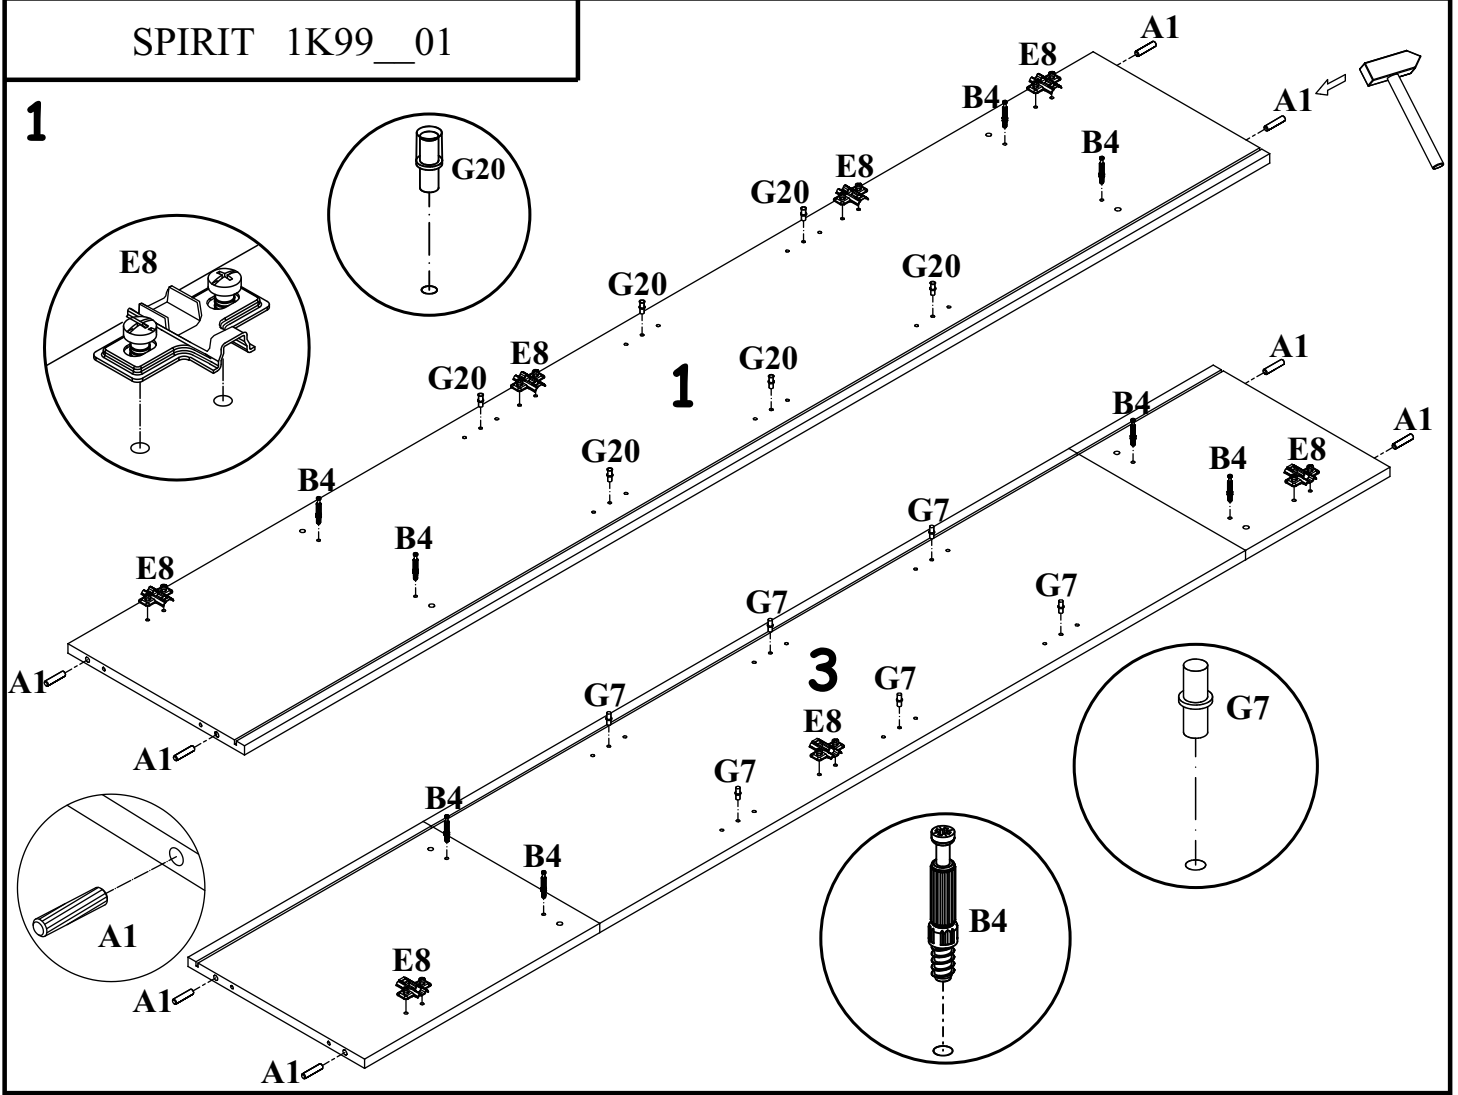

SPIRIT 1K99_01

NO	Dim.		Col.-No	Qty
1	2032	350	2	1
2	2032	330	2	1
3	2032	350	2	1
4	800	350	1	1
5	800	350	1	1
6	490	330	1	2
7	260	330	3	2
8	260	315	1	3
9	488	311	1	3
10	511	2060	3	1
11	1340	332	2	1
12	281	2060	3	1
13	503	2044	3	1
14	273	2044	2	1

SPIRIT 1K99_01

A1 X28 ø8x36	B4 X8	B6 X4 Ø7x76	B5 X16 ø15x12	G5 X16	B11 X12 Ø7x50
E7 X7	E8 X7	D10 X16 USØ3,5x13	UP13 X17 UPØ3x16	G16 X10	G4 X12
U76 X2	D5 X2 M4x25	D2 X2 M4x12	P2 X7	G20 X12	G7 X12
S1 X20	LED X1 X3	I11 X5 Ø50, h=25	D9 X5 USØ3x20	L1 X1	KR1 X1
G2 X1	P1 X2 Ø14x2.6	G19 X3 Ø20			

1

2

3

4

5

6

7

8