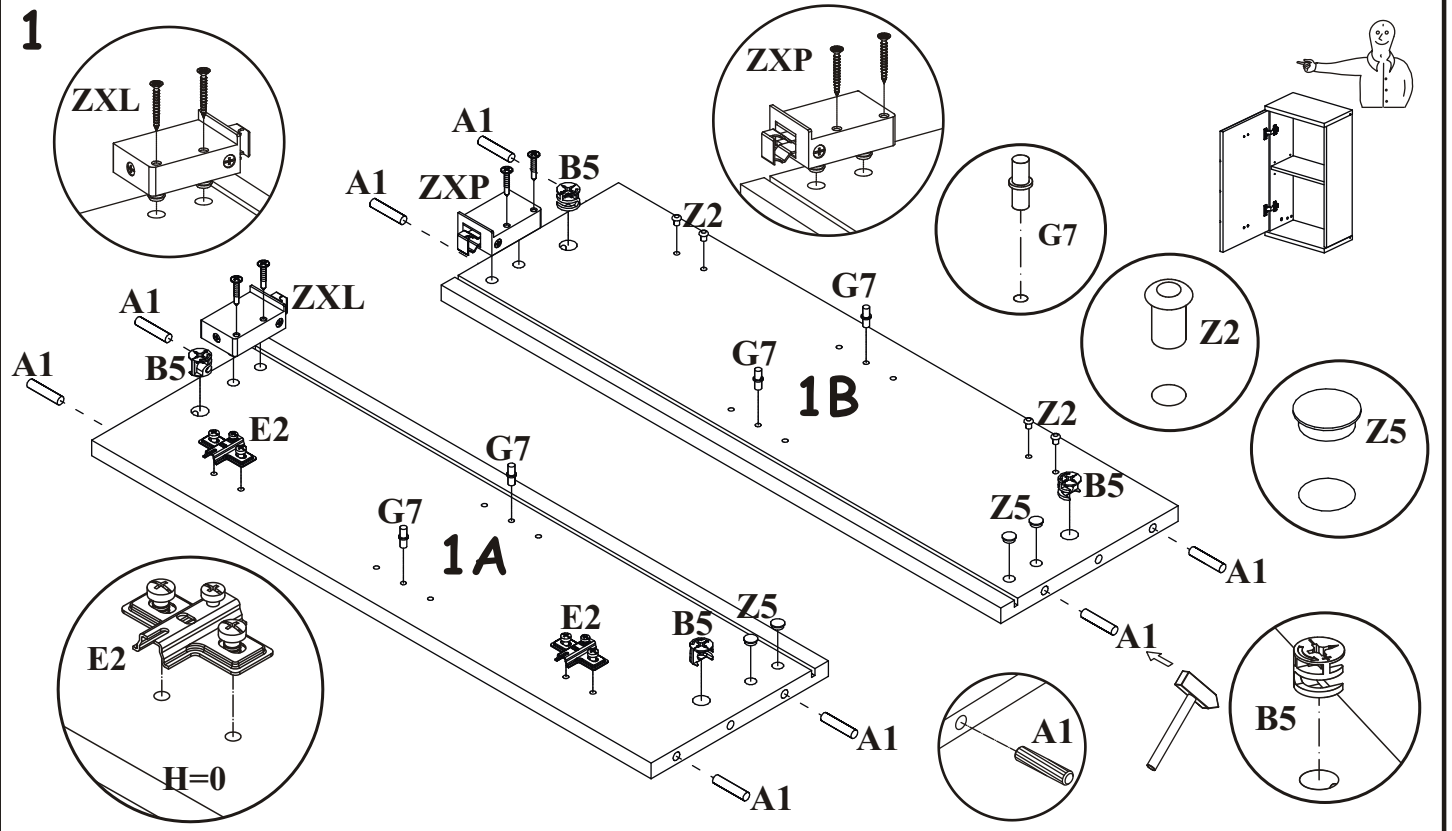

# POOL 71-076-\_\_-6

45 min

NO	Dim.		Col.-No	Qty
1A / 1B	663	210	1	2
2	382	230	1	2
3	348	180	1	1
4	657	376	1	1
5	674	359	1	1

A1 X8 ø8x36	B4 X4	B5 X4 ø15x12	G5 X4	ZXL X1	ZXP X1
E21 X2 Ø35 H=0	E2 X2 H=0	D10 X4 USØ3,5x13	W32 X1 L-32mm.	UP6 X2 UPØ4x30	Z2 X6 Ø5
Z5 X4 Ø10	G7 X4	S1 X8	KR2 X2	G2 X2	

1

1

2

3

3

4

4

5