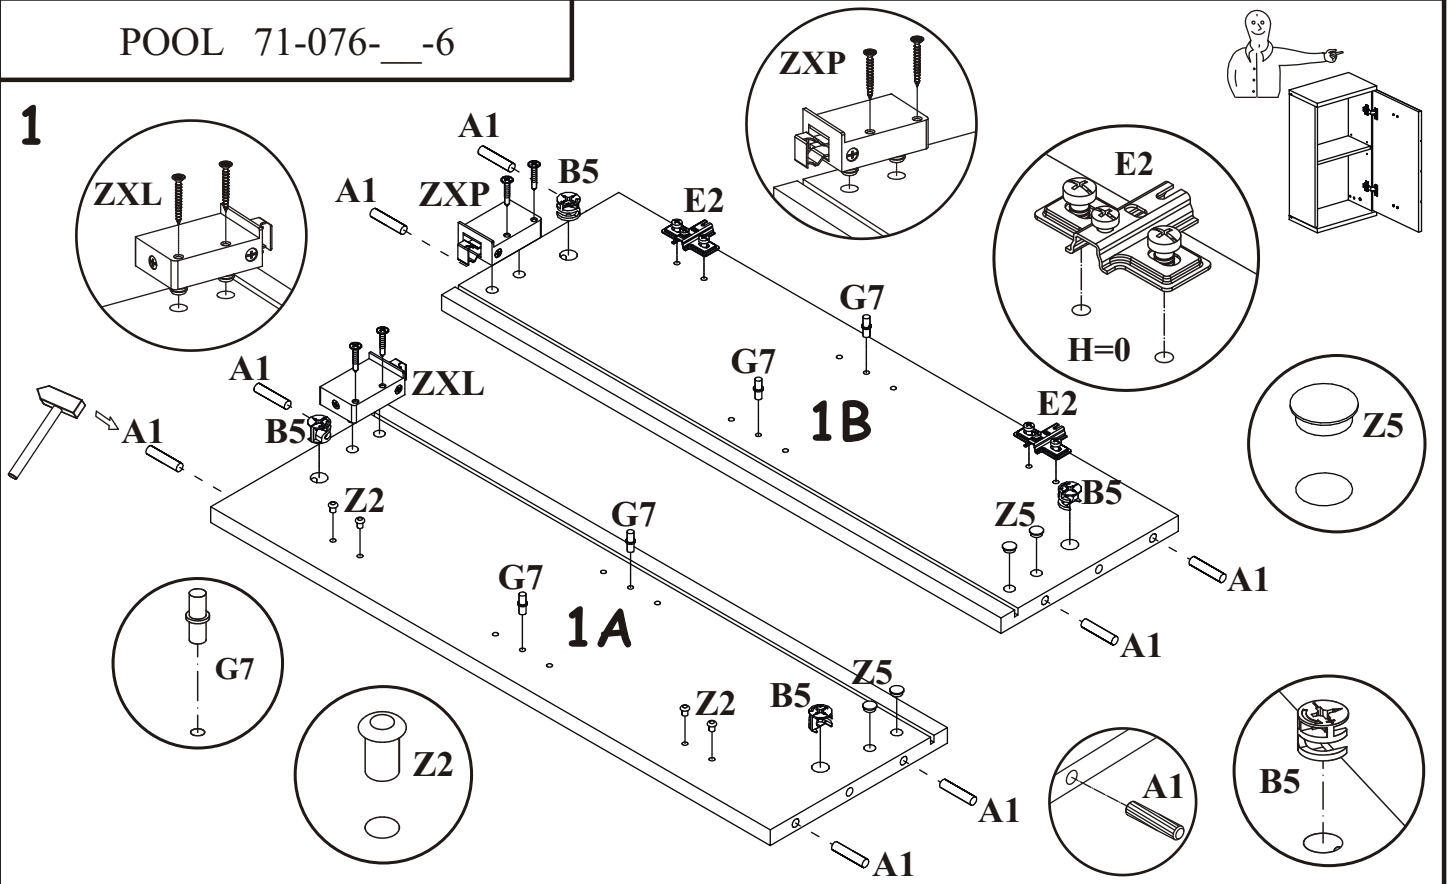

# POOL 71-076-\_\_-6

45 min

NO	Dim.		Col.-No	Qty
1A / 1B	663	210	1	2
2	382	230	1	2
3	348	180	1	1
4	657	376	1	1
5	674	359	1	1

A1 X8 ø8x36	B4 X4	B5 X4 ø15x12	G5 X4	ZXL X1	ZXP X1
E21 X2 Ø35 H=0	E2 X2 H=0	D10 X4 USØ3,5x13	W32 X1 L-32mm.	UP6 X2 UPØ4x30	Z2 X6 Ø5
Z5 X4 Ø10	G7 X4	S1 X8	KR2 X2	G2 X2	

1

1

2

3

3

4

4

5