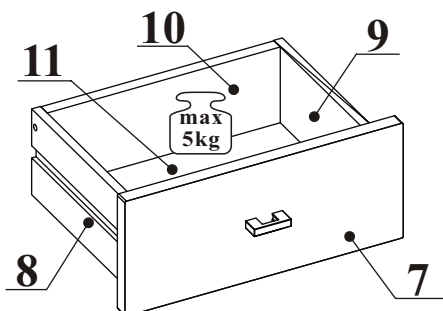

# POOL 36-077-\_\_-6

60 min

NO	Dim.		Col.-No	Qty
1	665	284	1	1
2	665	284	1	1
3	382	305	1	1
4	382	305	1	1
5	348	250	1	1
6	494	376	1	1
7	376	161	1	1
8	250	120	1	1
9	250	120	1	1
10	315	106	1	1
11	325	255	1	1
12	677	359	1	1

A1 X12  ø8x36	B4 X10 	B5 X8  ø15x12	G5 X8 	B7 X2  Ø15x10,3	G8 X2  Ø20
H6 X1  L-250mm	D20 X4  ESØ6x9,5	D18 X2  M4x9	UP13 X3  UPØ3x16	B11 X2  Ø7x50	G4 X2 
E21 X2  Ø35 H=0	E2 X2  H=0	D10 X6  USØ3,5x13	W32 X2  L-32mm.	UP6 X4  UPØ4x30	Z2 X6  Ø5
ST3 X4 	D6 X8  USØ3,5x30	G7 X4 	S1 X10 	KR1 X1 	L1 X1 
G2 X1 					

2

3

3

4

5

B11

180°

X=y 90°