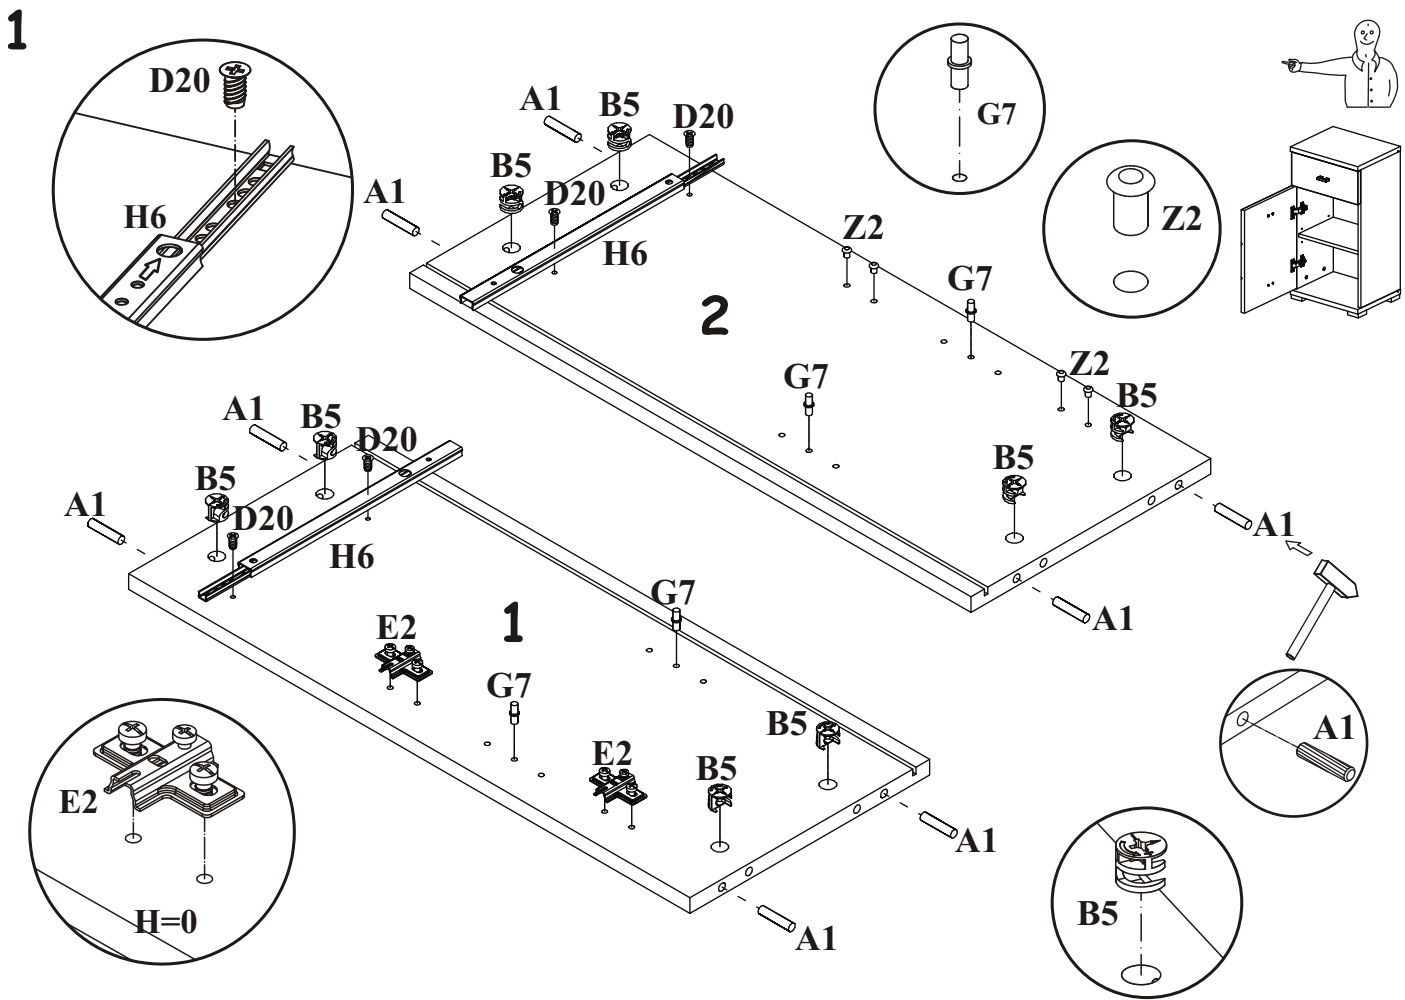

# POOL 36-077-\_\_-6

60 min

NO	Dim.		Col.-No	Qty
1	665	284	1	1
2	665	284	1	1
3	382	305	1	1
4	382	305	1	1
5	348	250	1	1
6	494	376	1	1
7	376	161	1	1
8	250	120	1	1
9	250	120	1	1
10	315	106	1	1
11	325	255	1	1
12	677	359	1	1

A1 X12  ø8x36	B4 X10 	B5 X8  ø15x12	G5 X8 	B7 X2  Ø15x10,3	G8 X2  Ø20
H6 X1  L-250mm	D20 X4  ESØ6x9,5	D18 X2  M4x9	UP13 X3  UPØ3x16	B11 X2  Ø7x50	G4 X2 
E21 X2  Ø35 H=0	E2 X2  H=0	D10 X6  USØ3,5x13	W32 X2  L-32mm.	UP6 X4  UPØ4x30	Z2 X6  Ø5
ST3 X4 	D6 X8  USØ3,5x30	G7 X4 	S1 X10 	KR1 X1 	L1 X1 
G2 X1 					

2

3

3

4

5

B11

180°

X=y 90°

180°

6

6

7

8

9