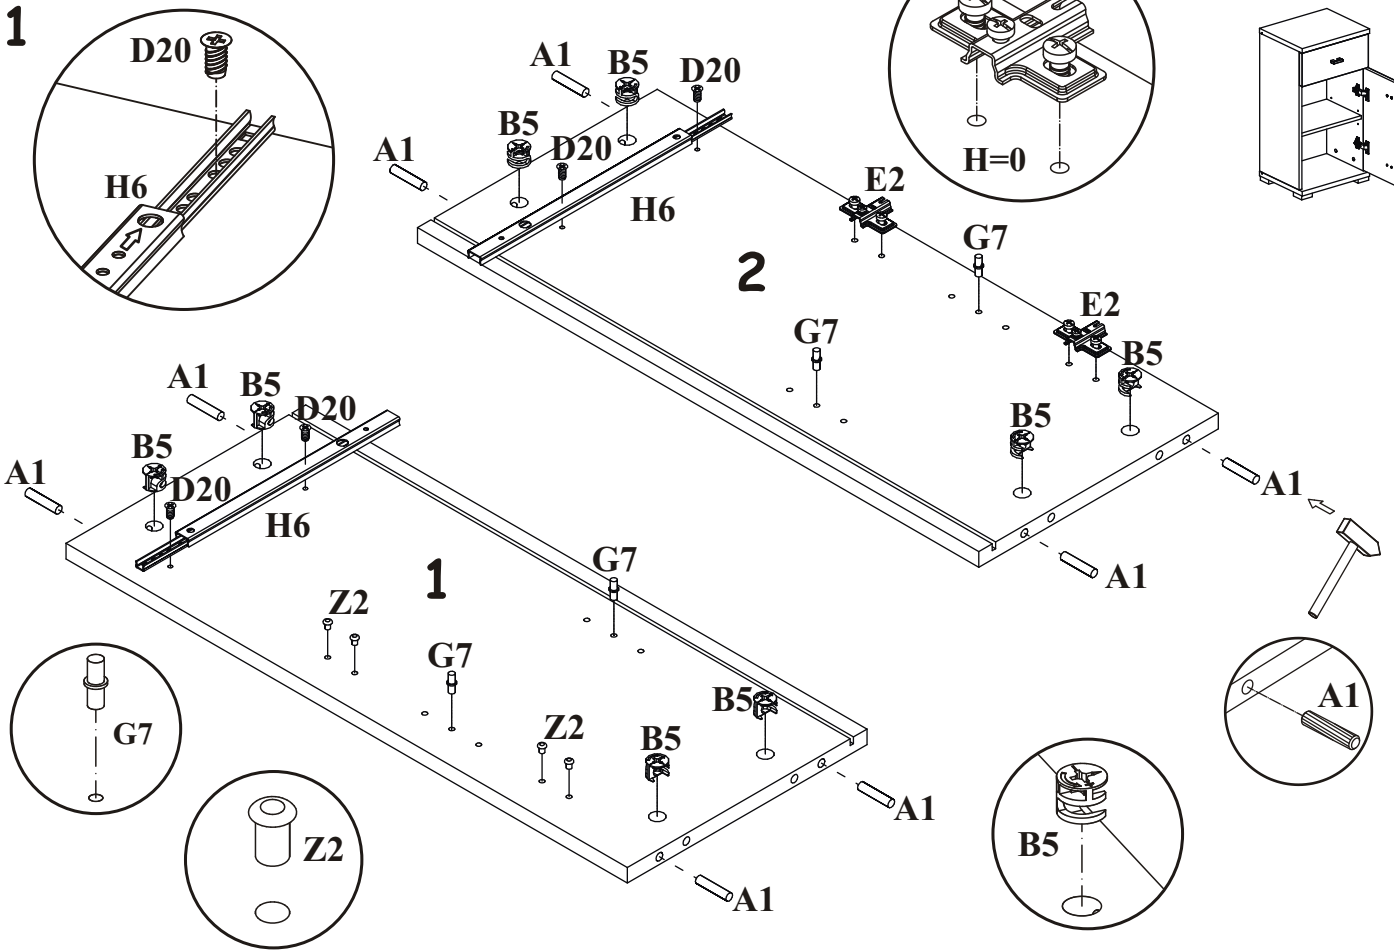

# POOL 36-077-\_\_-6

60 min

NO	Dim.		Col.-No	Qty
1	665	284	1	1
2	665	284	1	1
3	382	305	1	1
4	382	305	1	1
5	348	250	1	1
6	494	376	1	1
7	376	161	1	1
8	250	120	1	1
9	250	120	1	1
10	315	106	1	1
11	325	255	1	1
12	677	359	1	1

A1 X12  ø8x36	B4 X10 	B5 X8  ø15x12	G5 X8 	B7 X2  Ø15x10,3	G8 X2  Ø20
H6 X1  L-250mm	D20 X4  ESØ6x9,5	D18 X2  M4x9	UP13 X3  UPØ3x16	B11 X2  Ø7x50	G4 X2 
E21 X2  Ø35 H=0	E2 X2  H=0	D10 X6  USØ3,5x13	W32 X2  L-32mm.	UP6 X4  UPØ4x30	Z2 X6  Ø5
ST3 X4 	D6 X8  USØ3,5x30	G7 X4 	S1 X10 	KR1 X1 	L1 X1 
G2 X1 					

2

3

3

4

5

B11

180°

X=y 90°

180°

6

6

7

8

9