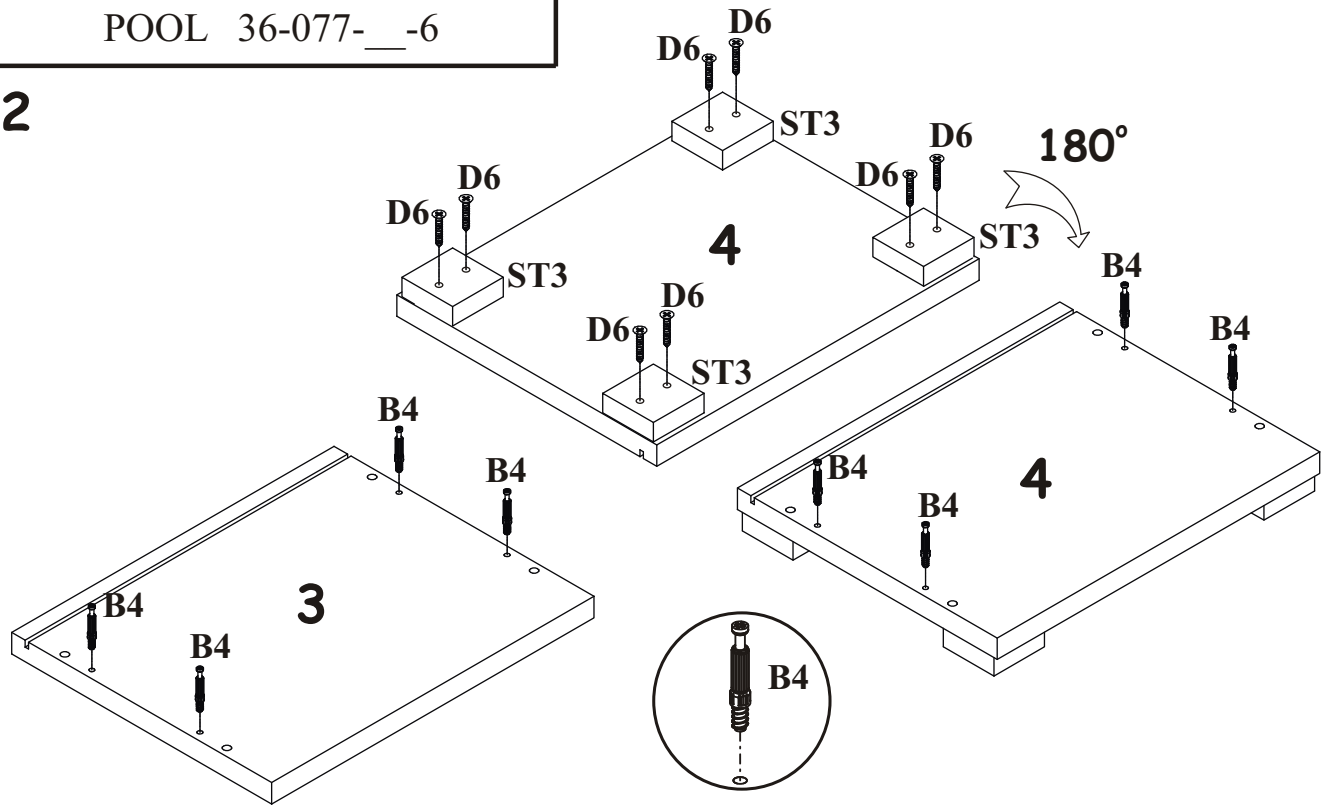

# POOL 36-077-\_\_-6

60 min

NO	Dim.		Col.-No	Qty
1	665	284	1	1
2	665	284	1	1
3	382	305	1	1
4	382	305	1	1
5	348	250	1	1
6	494	376	1	1
7	376	161	1	1
8	250	120	1	1
9	250	120	1	1
10	315	106	1	1
11	325	255	1	1
12	677	359	1	1

A1 X12  ø8x36	B4 X10 	B5 X8  ø15x12	G5 X8 	B7 X2  Ø15x10,3	G8 X2  Ø20
H6 X1  L-250mm	D20 X4  ESØ6x9,5	D18 X2  M4x9	UP13 X3  UPØ3x16	B11 X2  Ø7x50	G4 X2 
E21 X2  Ø35 H=0	E2 X2  H=0	D10 X6  USØ3,5x13	W32 X2  L-32mm.	UP6 X4  UPØ4x30	Z2 X6  Ø5
ST3 X4 	D6 X8  USØ3,5x30	G7 X4 	S1 X10 	KR1 X1 	L1 X1 
G2 X1 					

2

3

3

4

5

B11

180°

X=y 90°