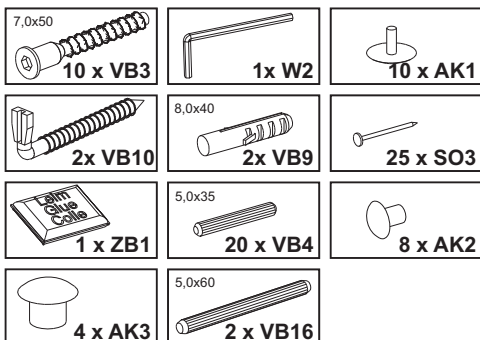

**Montageanleitung**  
**Assembly instruction**  
**Instructions de montage**  
**Instrucciones de montaje**  
**Istruzioni per il montaggio**  
**Руководство по монтажу**  
**Instrukcja montażu**  
**Montážní návod**  
**Návod na montáž**  
**Szerelési utasítás**  
**Инструкция за монтаж**  
**Kurulum Talimatları**  
**Navodilo za montažo**  
**Montagehandleiding**  
**A s e n n u s o h j e**  
**Upute o montaži**  
**Instrucțiuni de montaj**  
**Monteringsveiledning**

إرشادات التركيب

**Monteringsvejledning**  
**Instruções de montagem**  
**Monteringsanvisning**

Beschläge / fittings / Ferrures pour meubles / Herrajes / Guarnizioni / Крепления / Okucia / Kování /Kovanie / Vasalások / обков / Parçaları /okovje / Hang- en sluitwerk / helat / Oblo-ge / armături, balamale / Beslag / بعض التركيبات / Beslag / Guarnições / Beslag