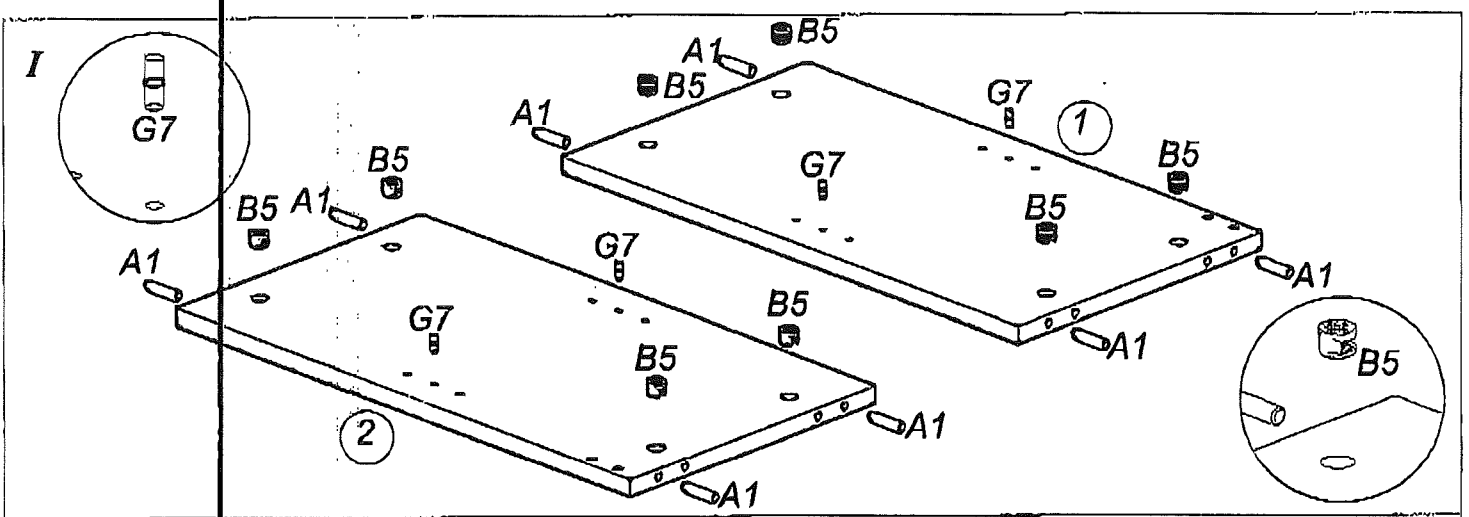

MONTAGENLEITUNG

VOR DIE MONTAGE, BITTE BEILIEGENDE ANWEISUNGEN FOLGEN

Modellname:
MORNING

Modellnummer:
TYP US

36-020
unterschraub

Zur Montage Benötigte Werkzeuge (nicht vom Hersteller mitgeliefert)
Narzędzia niezbędne do montażu (nie dostarczane przez producenta)

BITTE MONTAGEANLEITUNG BEACHTEN
PRZED ROZCZĘCIEM MONTAŻU ZAPOZNAĆ SIĘ Z
INSTRUKCJĄ

MONTAGE ZEIT - 50 MIN.

A1 MENGE 20  Ø8x16	B4 MENGE 8  Ø5x13	B5 MENGE 8  Ø15x12	G5 MENGE 8 	G7 MENGE 4 	E13 MENGE 2 
W32 MENGE 1 	JP6 MENGE 2  ØUP4X30	E12 MENGE 2 	G2 MENGE 1 	ST3 MENGE 4 	D6 MENGE 8  US Ø3,5x30
D10 MENGE 4  Ø3,5x13	G20 ILLOSĆ 1 				