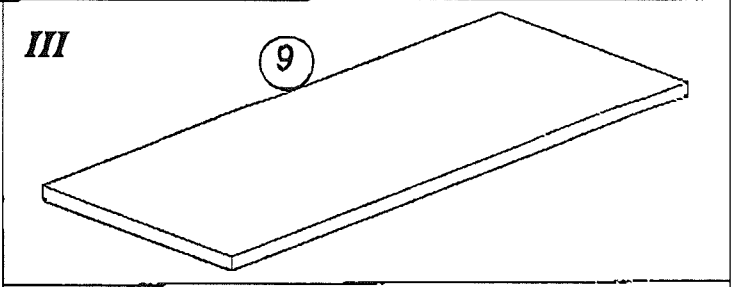

MONTAGENLEITUNG

VOR DIE MONTAGE, BITTE BEILIEGENDE ANWEISUNGEN FOLGEN

Modellname:
MORNING

Modellnummer:
TYP US

36-020
unterschraub

Zur Montage Benötigte Werkzeuge (nicht vom Hersteller mitgeliefert)
Narzędzia niezbędne do montażu (nie dostarczane przez producenta)

BITTE MONTAGEANLEITUNG BEACHTEN
PRZED ROZCZĘCIEM MONTAŻU ZAPOZNAĆ SIĘ Z
INSTRUKCJĄ

MONTAGE ZEIT - 50 MIN.

A1 MENGE 20  Ø8x16	B4 MENGE 8  Ø5x13	B5 MENGE 8  Ø15x12	G5 MENGE 8 	G7 MENGE 4 	E13 MENGE 2 
W32 MENGE 1 	JP6 MENGE 2  ØUP4X30	E12 MENGE 2 	G2 MENGE 1 	ST3 MENGE 4 	D6 MENGE 8  US Ø3,5x30
D10 MENGE 4  Ø3,5x13	G20 ILLOSĆ 1 				