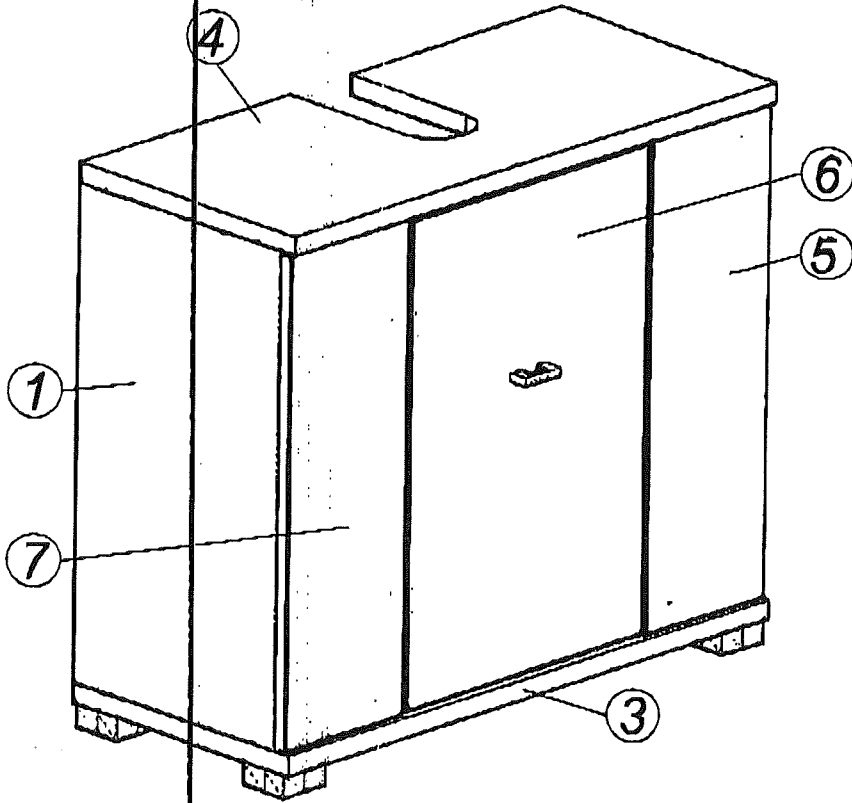

MONTAGENLEITUNG

VOR DIE MONTAGE, BITTE BEILIEGENDE ANWEISUNGEN FOLGEN

Modellname:
MORNING

Modellnummer:
TYP US

36-020
unterschraub

Zur Montage Benötigte Werkzeuge (nicht vom Hersteller mitgeliefert)
Narzędzia niezbędne do montażu (nie dostarczane przez producenta)

BITTE MONTAGEANLEITUNG BEACHTEN
PRZED ROZCZĘCIEM MONTAŻU ZAPOZNAĆ SIĘ Z
INSTRUKCJĄ

MONTAGE ZEIT - 50 MIN.

A1 MENGE 20  Ø8x16	B4 MENGE 8  Ø5x13	B5 MENGE 8  Ø15x12	G5 MENGE 8 	G7 MENGE 4 	E13 MENGE 2 
W32 MENGE 1 	JP6 MENGE 2  ØUP4X30	E12 MENGE 2 	G2 MENGE 1 	ST3 MENGE 4 	D6 MENGE 8  US Ø3,5x30
D10 MENGE 4  Ø3,5x13	G20 ILLOSĆ 1 				