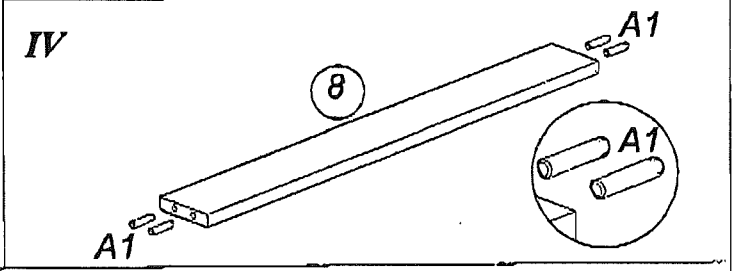

MONTAGENLEITUNG

VOR DIE MONTAGE, BITTE BEILIEGENDE ANWEISUNGEN FOLGEN

Modellname:
MORNING

Modellnummer:
TYP US

36-020
unterschraub

Zur Montage Benötigte Werkzeuge (nicht vom Hersteller mitgeliefert)
Narzędzia niezbędne do montażu (nie dostarczane przez producenta)

BITTE MONTAGEANLEITUNG BEACHTEN
PRZED ROZCZĘCIEM MONTAŻU ZAPOZNAĆ SIĘ Z
INSTRUKCJĄ

MONTAGE ZEIT - 50 MIN.

A1 MENGE 20  Ø8x16	B4 MENGE 8  Ø5x13	B5 MENGE 8  Ø15x12	G5 MENGE 8 	G7 MENGE 4 	E13 MENGE 2 
W32 MENGE 1 	JP6 MENGE 2  ØUP4X30	E12 MENGE 2 	G2 MENGE 1 	ST3 MENGE 4 	D6 MENGE 8  US Ø3,5x30
D10 MENGE 4  Ø3,5x13	G20 ILLOSĆ 1 				