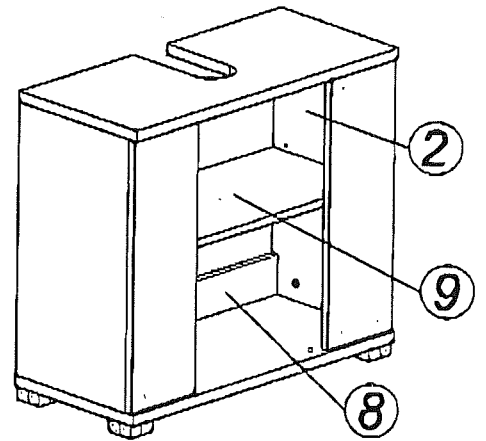

MONTAGENLEITUNG

VOR DIE MONTAGE, BITTE BEILIEGENDE ANWEISUNGEN FOLGEN

Modellname:
MORNING

Modellnummer:
TYP US

36-020
unterschraub

Zur Montage Benötigte Werkzeuge (nicht vom Hersteller mitgeliefert)
Narzędzia niezbędne do montażu (nie dostarczane przez producenta)

BITTE MONTAGEANLEITUNG BEACHTEN
PRZED ROZCZĘCIEM MONTAŻU ZAPOZNAĆ SIĘ Z
INSTRUKCJĄ

MONTAGE ZEIT - 50 MIN.

A1 MENGE 20  Ø8x16	B4 MENGE 8  Ø5x13	B5 MENGE 8  Ø15x12	G5 MENGE 8 	G7 MENGE 4 	E13 MENGE 2 
W32 MENGE 1 	JP6 MENGE 2  ØUP4X30	E12 MENGE 2 	G2 MENGE 1 	ST3 MENGE 4 	D6 MENGE 8  US Ø3,5x30
D10 MENGE 4  Ø3,5x13	G20 ILLOSĆ 1 				