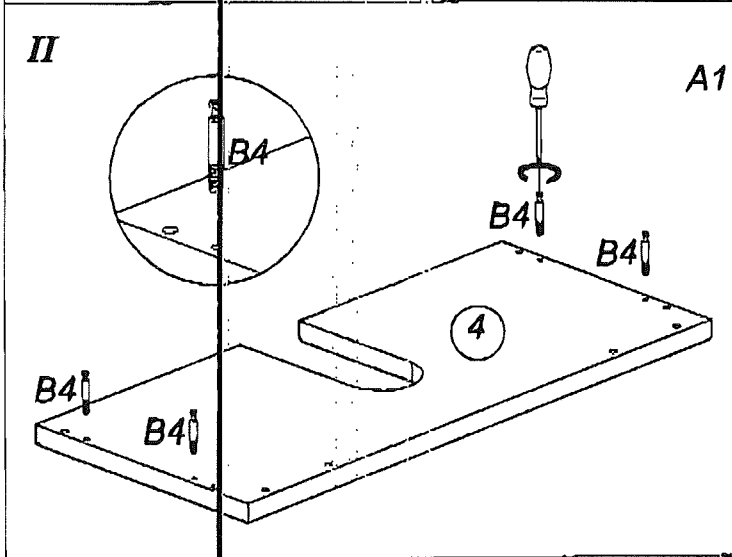

MONTAGENLEITUNG

VOR DIE MONTAGE, BITTE BEILIEGENDE ANWEISUNGEN FOLGEN

Modellname:
MORNING

Modellnummer:
TYP US

36-020
unterschraub

Zur Montage Benötigte Werkzeuge (nicht vom Hersteller mitgeliefert)
Narzędzia niezbędne do montażu (nie dostarczane przez producenta)

BITTE MONTAGEANLEITUNG BEACHTEN
PRZED ROZCZĘCIEM MONTAŻU ZAPOZNAĆ SIĘ Z
INSTRUKCJĄ

MONTAGE ZEIT - 50 MIN.

A1 MENGE 20  Ø8x16	B4 MENGE 8  Ø5x13	B5 MENGE 8  Ø15x12	G5 MENGE 8 	G7 MENGE 4 	E13 MENGE 2 
W32 MENGE 1 	JP6 MENGE 2  ØUP4X30	E12 MENGE 2 	G2 MENGE 1 	ST3 MENGE 4 	D6 MENGE 8  US Ø3,5x30
D10 MENGE 4  Ø3,5x13	G20 ILLOSĆ 1 				