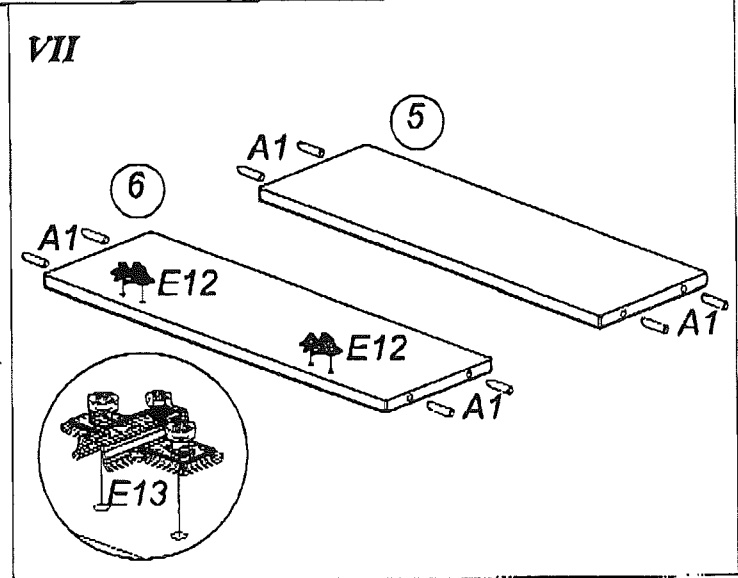

MONTAGENLEITUNG

VOR DIE MONTAGE, BITTE BEILIEGENDE ANWEISUNGEN FOLGEN

Modellname:
MORNING

Modellnummer:
TYP US

36-020
unterschraub

Zur Montage Benötigte Werkzeuge (nicht vom Hersteller mitgeliefert)
Narzędzia niezbędne do montażu (nie dostarczane przez producenta)

BITTE MONTAGEANLEITUNG BEACHTEN
PRZED ROZCZĘCIEM MONTAŻU ZAPOZNAĆ SIĘ Z
INSTRUKCJĄ

MONTAGE ZEIT - 50 MIN.

A1 MENGE 20  Ø8x16	B4 MENGE 8  Ø5x13	B5 MENGE 8  Ø15x12	G5 MENGE 8 	G7 MENGE 4 	E13 MENGE 2 
W32 MENGE 1 	JP6 MENGE 2  ØUP4X30	E12 MENGE 2 	G2 MENGE 1 	ST3 MENGE 4 	D6 MENGE 8  US Ø3,5x30
D10 MENGE 4  Ø3,5x13	G20 ILLOSĆ 1 				