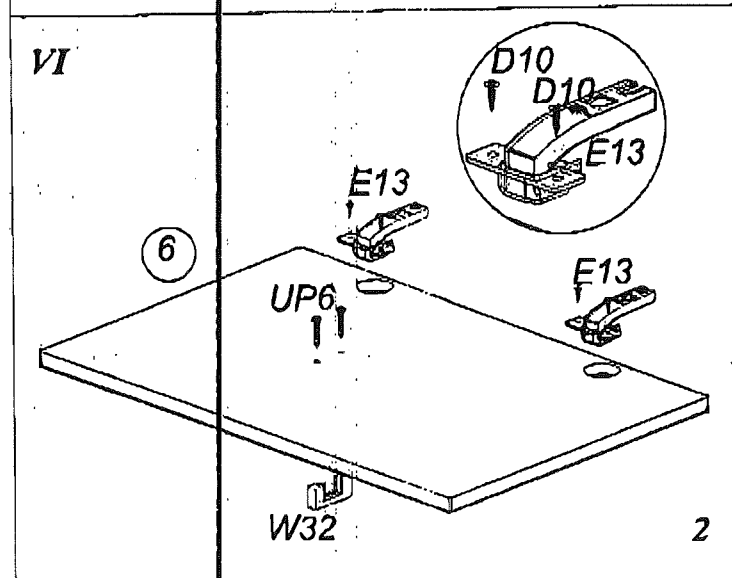

MONTAGENLEITUNG

VOR DIE MONTAGE, BITTE BEILIEGENDE ANWEISUNGEN FOLGEN

Modellname:
MORNING

Modellnummer:
TYP US

36-020
unterschraub

Zur Montage Benötigte Werkzeuge (nicht vom Hersteller mitgeliefert)
Narzędzia niezbędne do montażu (nie dostarczane przez producenta)

BITTE MONTAGEANLEITUNG BEACHTEN
PRZED ROZCZĘCIEM MONTAŻU ZAPOZNAĆ SIĘ Z
INSTRUKCJĄ

MONTAGE ZEIT - 50 MIN.

A1 MENGE 20  Ø8x16	B4 MENGE 8  Ø5x13	B5 MENGE 8  Ø15x12	G5 MENGE 8 	G7 MENGE 4 	E13 MENGE 2 
W32 MENGE 1 	JP6 MENGE 2  ØUP4X30	E12 MENGE 2 	G2 MENGE 1 	ST3 MENGE 4 	D6 MENGE 8  US Ø3,5x30
D10 MENGE 4  Ø3,5x13	G20 ILLOSĆ 1 				