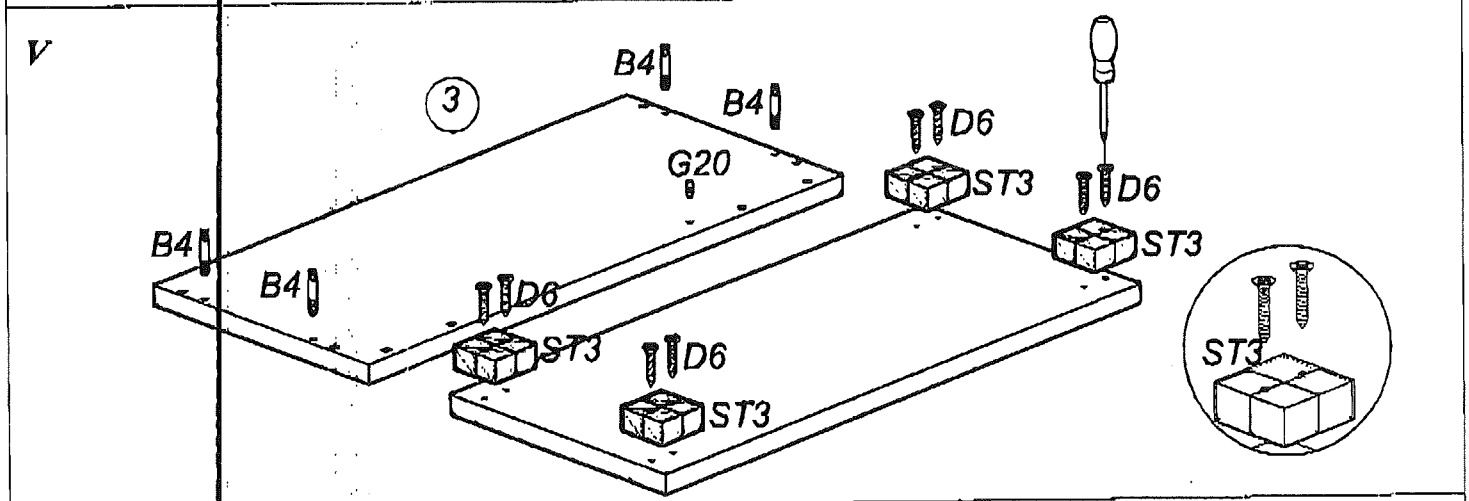

MONTAGENLEITUNG

VOR DIE MONTAGE, BITTE BEILIEGENDE ANWEISUNGEN FOLGEN

Modellname:
MORNING

Modellnummer:
TYP US

36-020
unterschraub

Zur Montage Benötigte Werkzeuge (nicht vom Hersteller mitgeliefert)
Narzędzia niezbędne do montażu (nie dostarczane przez producenta)

BITTE MONTAGEANLEITUNG BEACHTEN
PRZED ROZCZĘCIEM MONTAŻU ZAPOZNAĆ SIĘ Z
INSTRUKCJĄ

MONTAGE ZEIT - 50 MIN.

A1 MENGE 20  Ø8x16	B4 MENGE 8  Ø5x13	B5 MENGE 8  Ø15x12	G5 MENGE 8 	G7 MENGE 4 	E13 MENGE 2 
W32 MENGE 1 	JP6 MENGE 2  ØUP4X30	E12 MENGE 2 	G2 MENGE 1 	ST3 MENGE 4 	D6 MENGE 8  US Ø3,5x30
D10 MENGE 4  Ø3,5x13	G20 ILLOSĆ 1 				