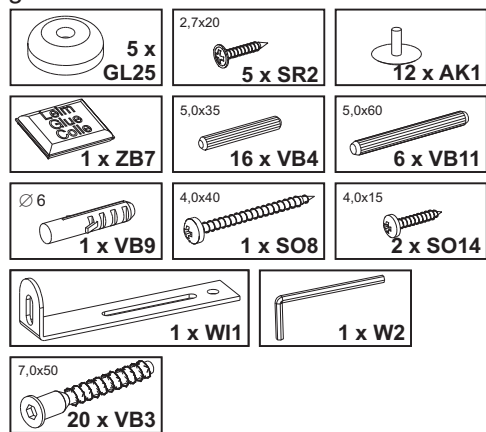

Montageanleitung
Assembly instructions
Instructions de montage
Instrucciones de montaje
Istruzioni per il montaggio
Инструкция для монтажа
Instrukcja montażu
Montážní návod
Návod na montáž
Szerelési utasítás
Инструкция за монтаж
Kurulum Talimatları
Navodilo za montažo
Montagehandleiding
A s e n n u s o h j e
Upute o montaži

MEGA 1
Art.-Nr. 248-001

Beschläge / fittings / Ferrures pour meubles / Herrajes / Guarnizioni / Железные оправы для мебели / Okucia / Kování / Kovanie / Vasalások / обков / Parçaları / okovje / Hang- en sluitwerk / helat / Obloge

Teile / article / Pièces / Piezas / Pezzi / части / Części / Díly / Diely / Alkatrészek / части / parçalar / dele / Onderdelen / osat / Dijelovi

B

1

2

3

4

C

7,0x50
4 x VB3