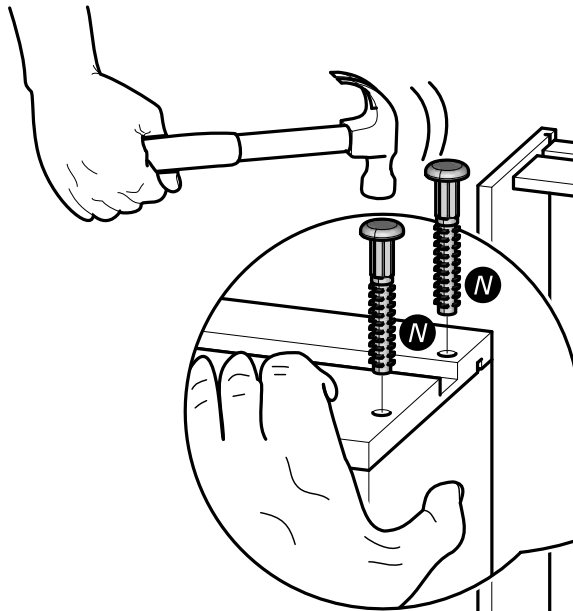

A

B

x3

Les meubles contenant des panneaux à base de bois (panneaux de particules, panneaux de fibres, contreplaqué...) peuvent émettre des substances polluantes dans l'air intérieur. Il est ainsi recommandé, après l'installation du meuble dans son logement, d'aérer fréquemment la pièce concernée pendant au moins quatre semaines afin de réduire son exposition aux polluants émis par le meuble.