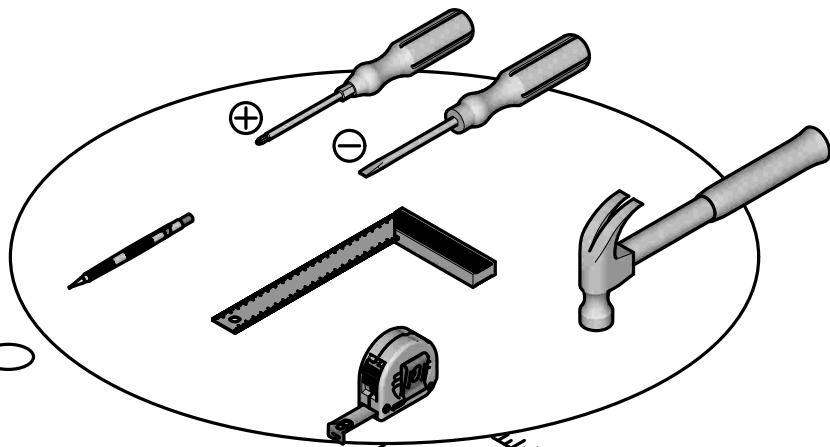

1h30.

x2

Fabriqu  en France
Made in France

S.A. Meubles DEMEYERE - 178-184 rue de la Pr v t 
59840 P renchies - FRANCE

A x12

B x6

C x1

D x3