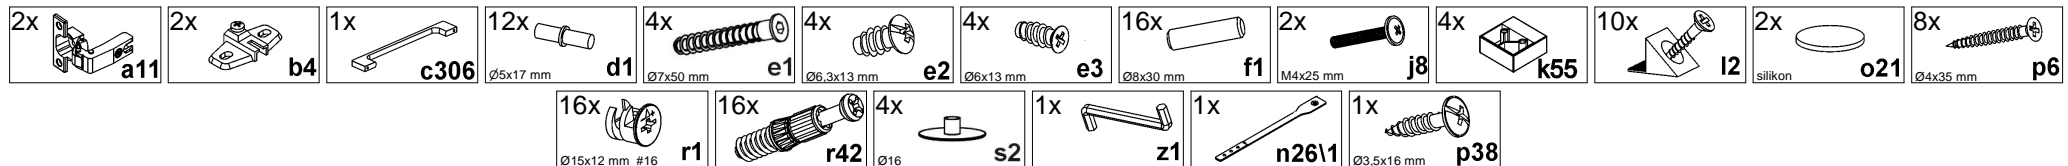

- D** Montageanleitung
- NL** Handleiding voor de montage
- TR** Montaj talimatı
- FR** Instructions de montage
- CZ** Montážní návod
- HU** Összeszerelési útmutató
- GB** Assembly instructions
- PL** Instrukcja montażu
- RU** Инструкция по монтажу
- IT** Istruzioni di montaggio
- RO** Instructiuni de asamblare
- SK** Montážny návod

A	B	C (mm)		D
1	M130-004	396	953	1/1
2	M130-103	1046	354	1/1
3	M130-104	1046	354	1/1
4	M130-205	522	354	1/1
5	M130-206	522	354	1/1
6	M130-304	488	334	1/1
7	M130-573	959	60	1/1
8	M130-575	523	60	1/1
9	M130-9903	1055	497	1/1