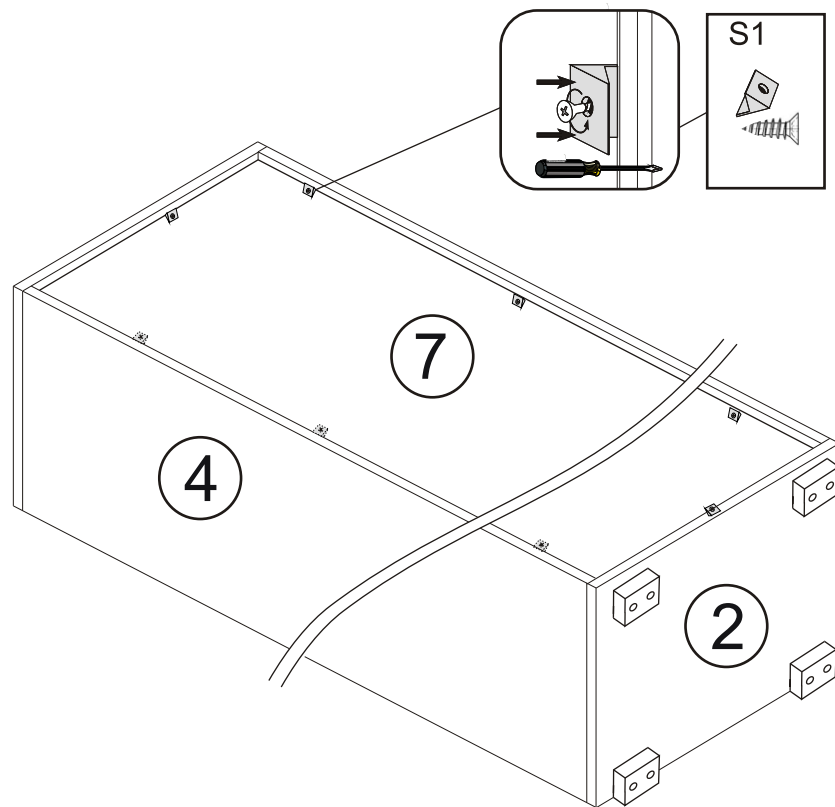

# LIFT Kompaktgarderobe Schrank

6/25

07

08

09

A=B

10

1/5	3	EL-LIF-G-SZAFABOK-L-BI	16x1918x345	x1
	4	EL-LIF-G-SZAFABOK-P-BI	16x1918x345	x1
	2	EL-LIF-G-SZAFADACH-D-BI	16x500x345	x1
	1	EL-LIF-G-SZAFADACH-G-SR	16x500x375	x1
	5	EL-LIF-G-SZAFAWIEN-BI	16x467x325	x1
	8	EL-LIF-G-SZAFAPÓŁKA-BI	16x467x290	x1