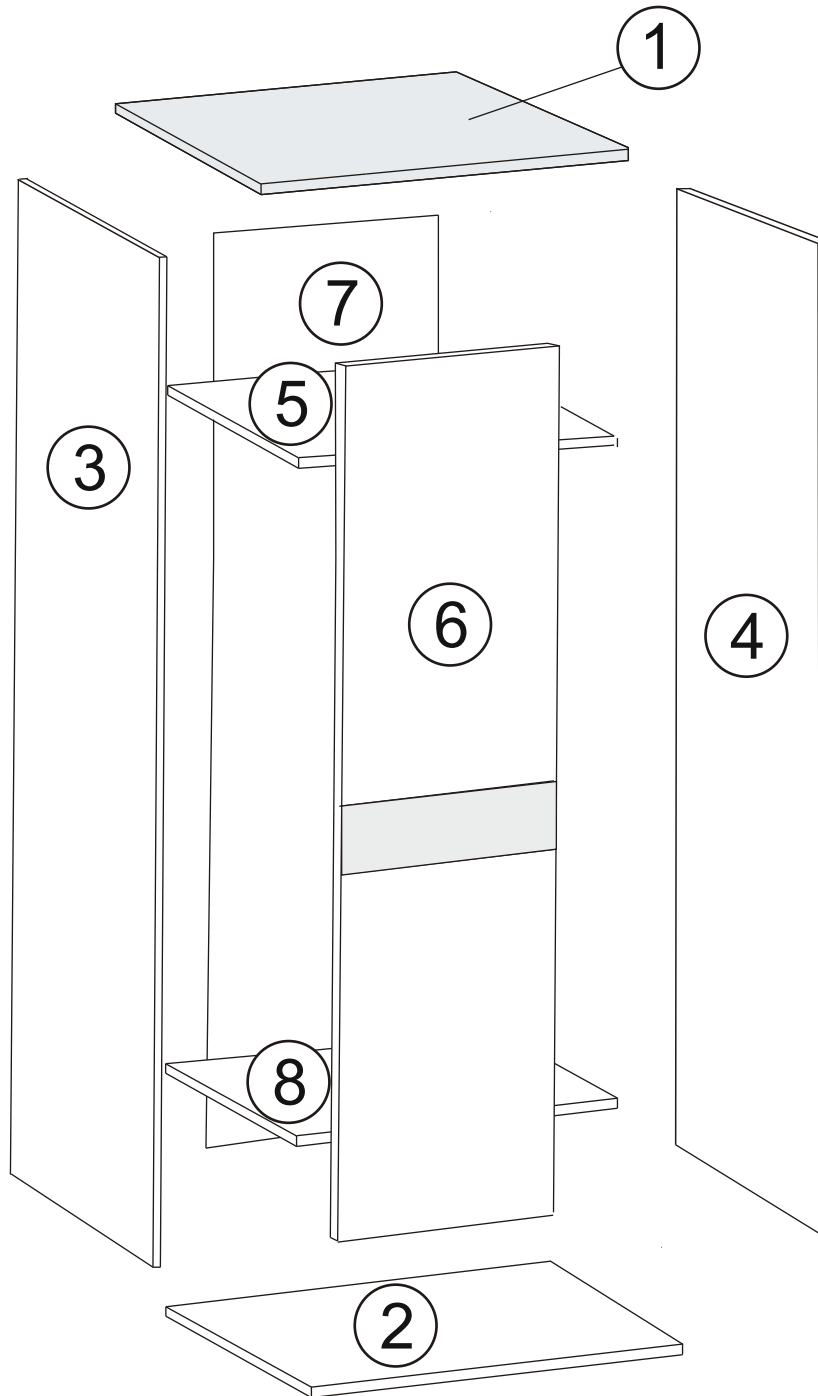

# LIFT Kompaktgarderobe Schrank

6/25

07

08

09

A=B

10

1/5	3	EL-LIF-G-SZAFABOK-L-BI	16x1918x345	x1
	4	EL-LIF-G-SZAFABOK-P-BI	16x1918x345	x1
	2	EL-LIF-G-SZAFADACH-D-BI	16x500x345	x1
	1	EL-LIF-G-SZAFADACH-G-SR	16x500x375	x1
	5	EL-LIF-G-SZAFAWIEN-BI	16x467x325	x1
	8	EL-LIF-G-SZAFAPÓŁKA-BI	16x467x290	x1

4/5	24	EL-LIF-G-WIESZAK-WIENIEC-BI	16x500x220	x1
	7	EL-LIF-G-SZAFAPLECY-HDF-BI	3x1934x483	x1
	6	EL-LIF-G-SZAFAFRO-BISR	16x1927x496	x1
	23	EL-LIF-G-WIESZAK-PLECY-TW-BISR	16x1927x300	x1