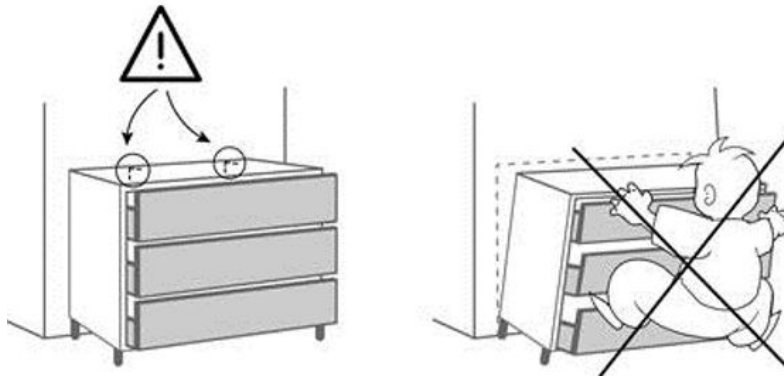

LIFT Kompaktgarderobe Kommode

Nr 10/25

NRM1 x4	KK1 x1	W11 3,5x16 x2	Z1P x4	W4 4x13 x8	SS6 x4				
PP x12	ME1 mini euro screw 4x13 x4	ZM1 Ø16 x2	ZM1A x6	ZM1B x6	KD1 x12	U47 x4	U26A 3,5x27 x8	W1 3x16 x6	
PKU3 x1	SR4 M4x12 x2	KRW1 KS1 x1	S1 x10	K1 x6	KSK1 x1	Z1 x4	Q1 x8	Q2 x4	Q3 x4