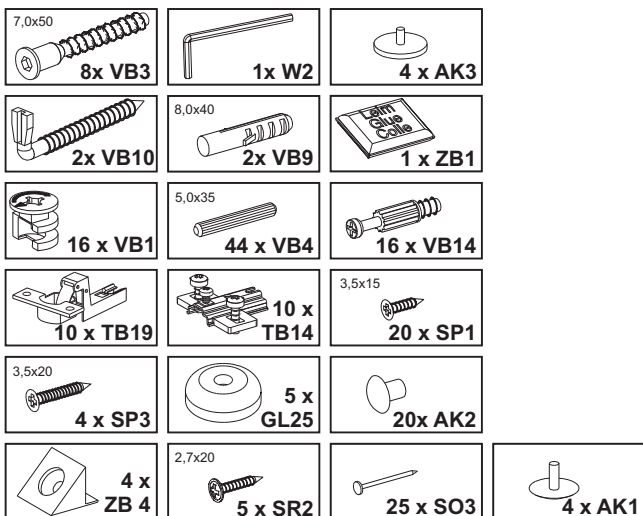

**Montageanleitung**  
**Assembly instruction**  
**Instructions de montage**  
**Instrucciones de montaje**  
**Istruzioni per il montaggio**  
**Руководство по монтажу**  
**Instrukcja montażu**  
**Montážní návod**  
**Návod na montáž**  
**Szerelési utasítás**  
**Инструкция за монтаж**  
**Kurulum Talimatları**  
**Navodilo za montažo**  
**Montagehandleiding**  
**A s e n n u s o h j e**  
**Upute o montaži**  
**Instrucțiuni de montaj**  
**Monteringsveiledning**

إرشادات التركيب

**Monteringsvejledning**  
**Instruções de montagem**  
**Monteringsanvisning**

Beschläge / fittings / Ferrures pour meubles / Herrajes / Guarnizioni / Крепления / Okucia / Kování /Kovanie / Vasalások / обков / Parçaları /okovje / Hang- en sluitwerk / helat / Oblo-ge / armături, balamale / Beslag / بعض التركيبات / Beslag / Guarnições / Beslag