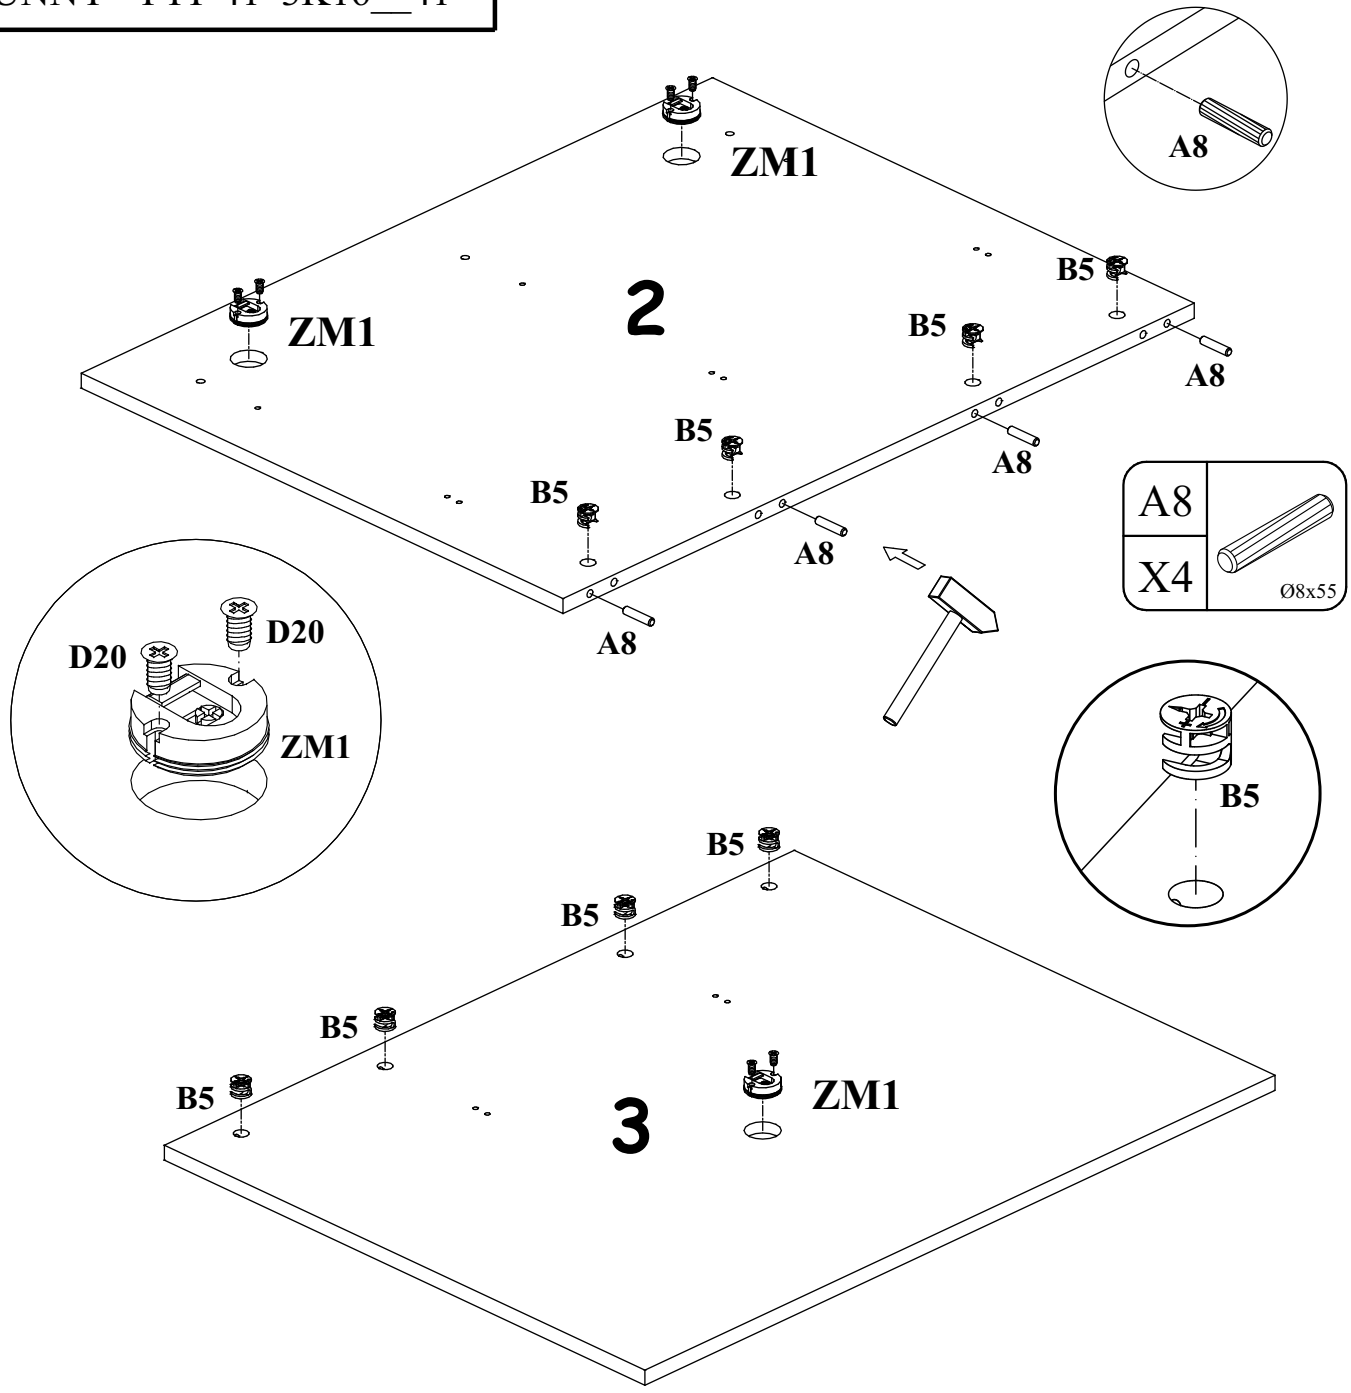

FUNNY TYP 41 3K16_41

NO	Dim.		Col.-No	Qty
2	840	641	1	1
3	840	641	1	1
1	838	275	1	1

60 min

KR2 X3		B5 X8		G5 X8			
A1 X4		A8 X4		B11 X3		G4 X3	
B2 X4		WS2 X5		C9 X1		G2 X1	
				D26 X13		D28 X3	
						D20 X6	
						ZM1 X3	

1

2

3

180°

4

5

6

ZM1