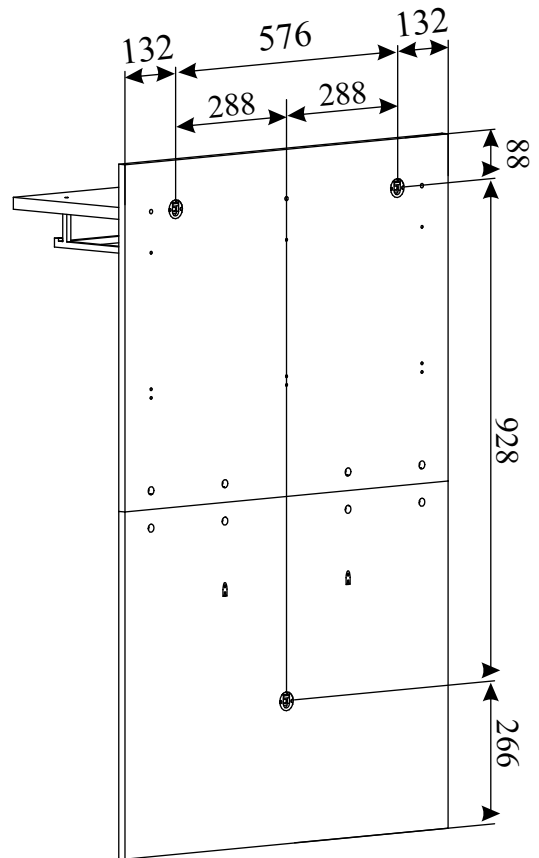

FUNNY TYP 41 3K16_41

NO	Dim.		Col.-No	Qty
2	840	641	1	1
3	840	641	1	1
1	838	275	1	1

60 min

KR2 X3		B5 X8		G5 X8			
A1 X4		A8 X4		B11 X3		G4 X3	
B2 X4		WS2 X5		C9 X1		G2 X1	
				D26 X13		D28 X3	
						D20 X6	
						ZM1 X3	

1

2

3

180°

4

5

6

ZM1