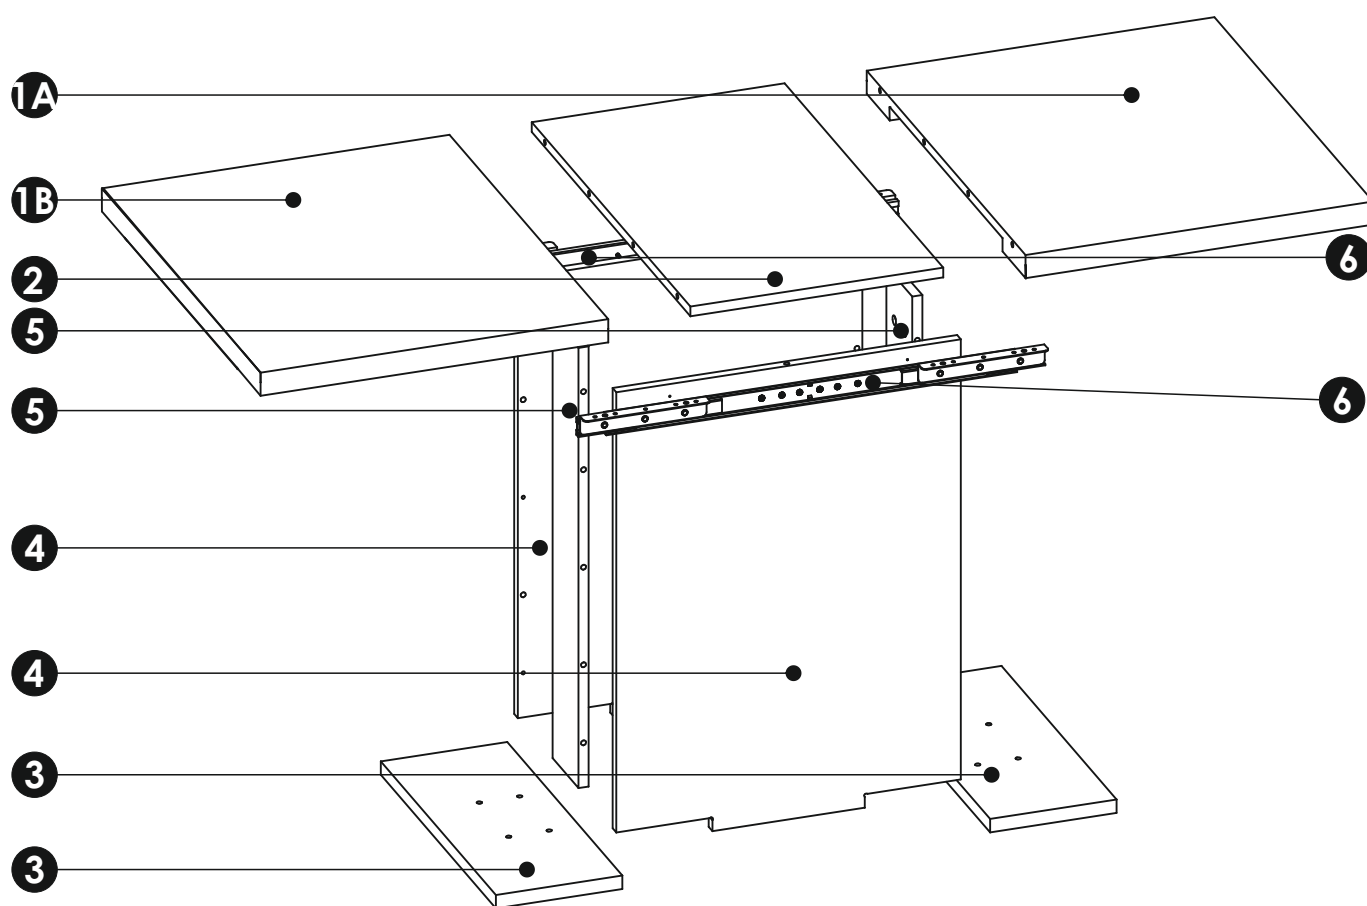

BRITT xxx-551

HELA Tische Möbel Vertriebs GmbH
Scheidkamp 14
D - 32584 Löhne

150 cm

76 cm

69 cm

110 cm

BRITT xxx-551

MM

<p>A1 8 x 35 mm x8</p> 	<p>E1 ø15 x 12,5 mm x12</p> 	<p>F1 6 x 34 mm x12</p> 
<p>G1 7 x 50 mm x8</p> 	<p>E0 x12</p> 	<p>I2 4 x 16 mm x44</p> 
<p>M x1</p> 	<p>O2A ø20 x8</p> 	<p>O2B ø10 x4</p> 
<p>R8 x10</p> 	<p>S19 x4</p> 	

BRITT xxx-551

1a	690	550	38	x1	1/1
1b	690	550	38	x1	1/1
2	690	400	16	x1	1/1
3	500	200	22	x2	1/1
4	744	545	16	x2	1/1
5	722	112	16	x2	1/1
6	L-650			x2	1/1

1 ▶

- F1**
6 x 34 mm
x12
- I2**
4 x 16 mm
x16
- R8**
x2

X2

2 ▶

- A1**
8 x 35 mm
x8
- E1**
15 x 12,5 mm
x12

X2

3 ▶

4 ▶

5 ▶

6 ▶