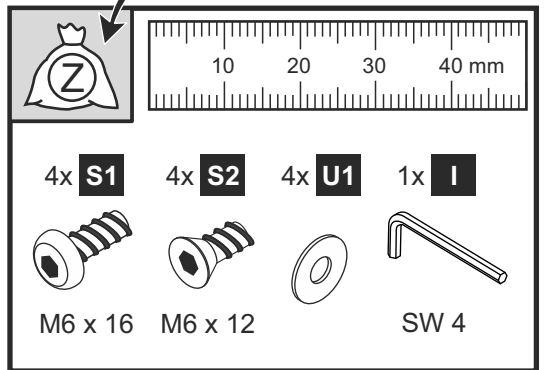

BENNO

W27

10-0539

081117V4

Änderungen die der technischen Verbesserung dienen,
 behalten wir uns vor.
 Subject to changes in the interests of technical
 improvements.

Max. 100 kg