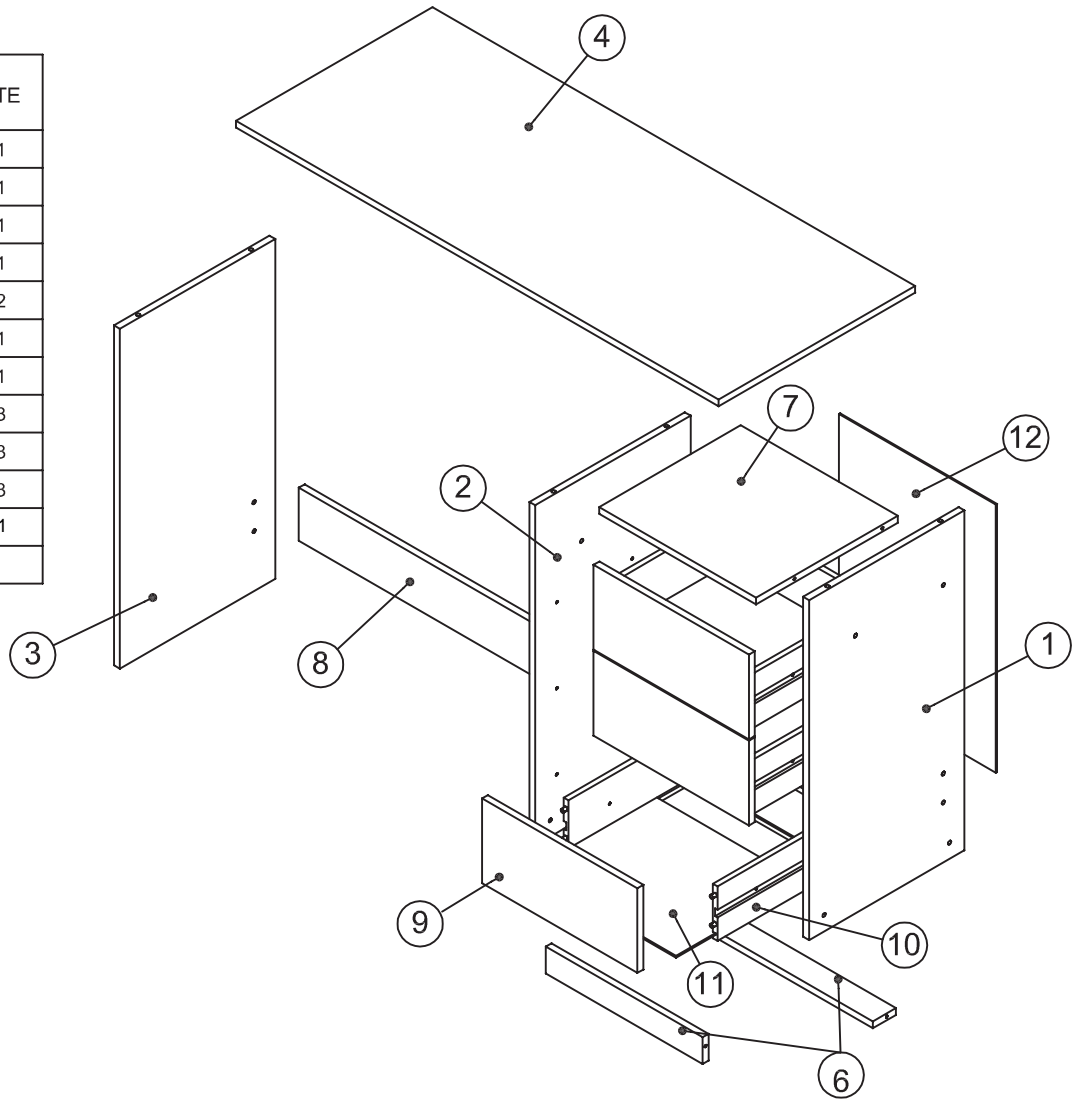

ADRIA Schreibtisch

Nr art.: 39-465-17V-9

Nr art.: 39-465-68V-9

Nr art.: 39-465-30V-9

A

B

REP	DIM	QTE
1	750 x 396 x 15	1
2	750 x 396 x 15	1
3	750 x 396 x 15	1
4	1230 x 501 x 15	1
6	400 x 59 x 15	2
7	400 x 361 x 15	1
8	781 x 117 x 15	1
9	396 x 187 x 15	3
10	325 x 392 x 120	3
11	377 x 323 x 3	3
12	590 x 400 x 3	1

A	x10	B	x1	C	x12
					
D	x6	E	x1	F	x2
					3,0x16
G	x6	H	x1	I	x12
					EURO 5,8x9
J	x6	K	x3	L	x6
	M4x10				4,0x25
M	x14	N	x2		
					

1

L	x6	H	x1	K	x3
	4,0x25				

2

D	x6	G	x6	H	x1	I	x12
							EURO 5,8x9

3

4