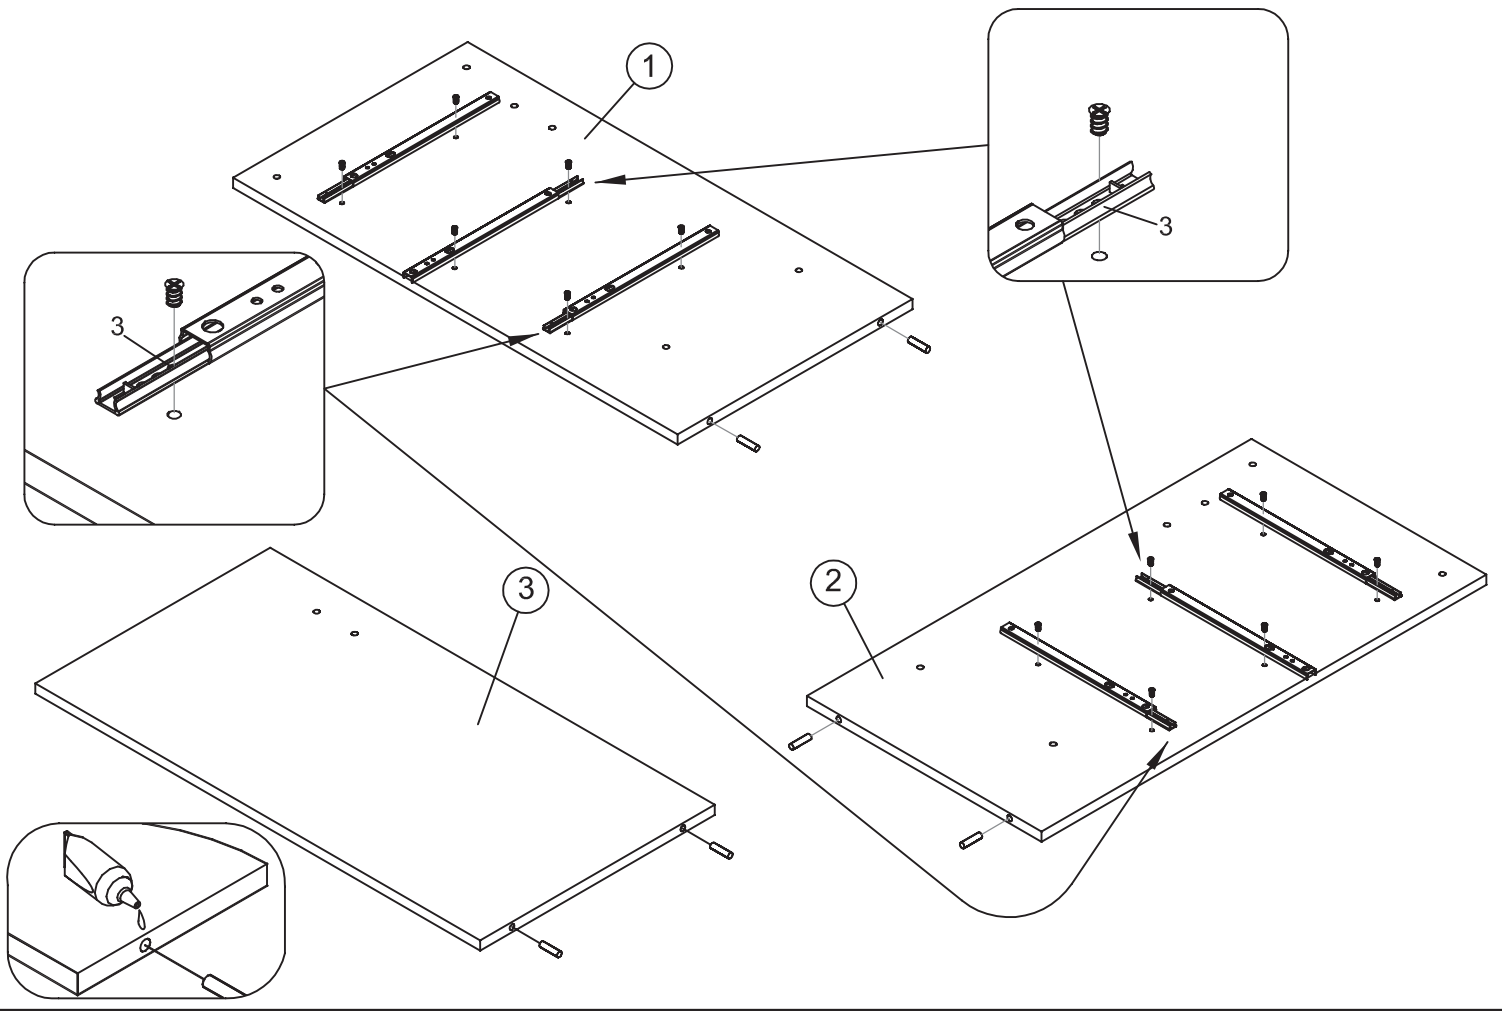

ADRIA Schreibtisch

Nr art.: 39-465-17V-9

Nr art.: 39-465-68V-9

Nr art.: 39-465-30V-9

A

B

REP	DIM	QTE
1	750 x 396 x 15	1
2	750 x 396 x 15	1
3	750 x 396 x 15	1
4	1230 x 501 x 15	1
6	400 x 59 x 15	2
7	400 x 361 x 15	1
8	781 x 117 x 15	1
9	396 x 187 x 15	3
10	325 x 392 x 120	3
11	377 x 323 x 3	3
12	590 x 400 x 3	1

A	x10	B	x1	C	x12
					
D	x6	E	x1	F	x2
					3,0x16
G	x6	H	x1	I	x12
					EURO 5,8x9
J	x6	K	x3	L	x6
	M4x10				4,0x25
M	x14	N	x2		
					

1

L	x6	H	x1	K	x3
	4,0x25				

2

D	x6	G	x6	H	x1	I	x12
							EURO 5,8x9

3

4

5

M x14

E x1

F x2

6

H x1

7

J x6
M4x10