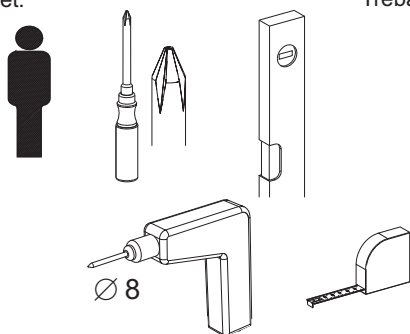

Sie benötigen:
You need:
Vous avez besoin de:
Necesita:
Le servono :
Вам нужно:
Potrebujete:
Tarvitset:

Potrzebne są:
Potřebujete:
Potrebujete:
Szükséges eszközök:
На Вас са Ви нужни:
Ihtiyaciniz:
U hebt nodig:
Trebate: