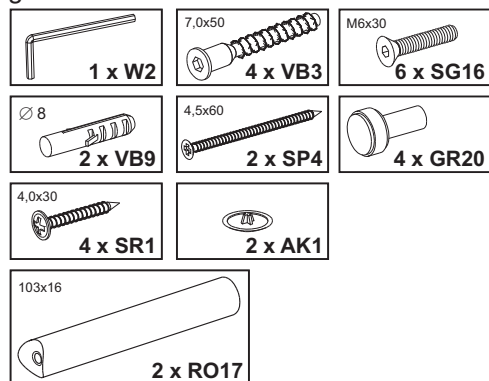

Montageanleitung
Assembly instructions
Instructions de montage
Instrucciones de montaje
Istruzioni per il montaggio
Инструкция для монтажа
Instrukcja montażu
Montážní návod
Návod na montáž
Szerelési utasítás
Инструкция за монтаж
Kurulum Talimatları
Navodilo za montažo
Montagehandleiding
A s e n n u s o h j e
Upute o montaži

SPOT
Art.-Nr. 441-001

Beschläge / fittings / Ferrures pour meubles / Herrajes / Guarnizioni / Железные оправы для мебели / Okucia / Kování / Kovanie / Vasalások / обков / Parçaları / okovje / Hang- en sluitwerk / helat / Obloge