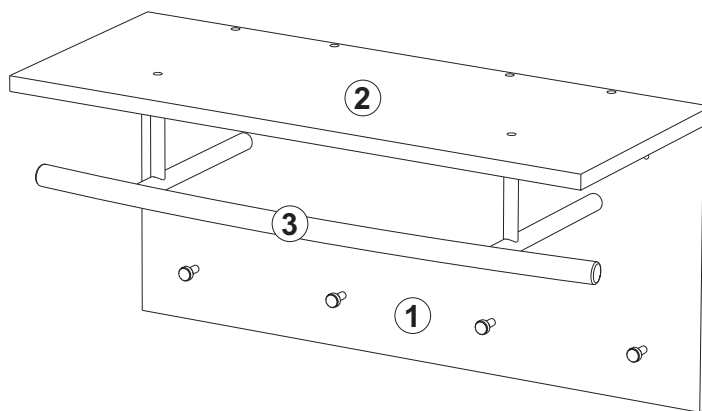

SPOT
Art.-Nr. 441-001

Beschläge / fittings / Ferrures pour meubles / Herrajes / Guarnizioni / Железные оправы для мебели / Okucia / Kování / Kovanie / Vasalások / обков / Parçaları / okovje / Hang- en sluitwerk / helat / Obloge