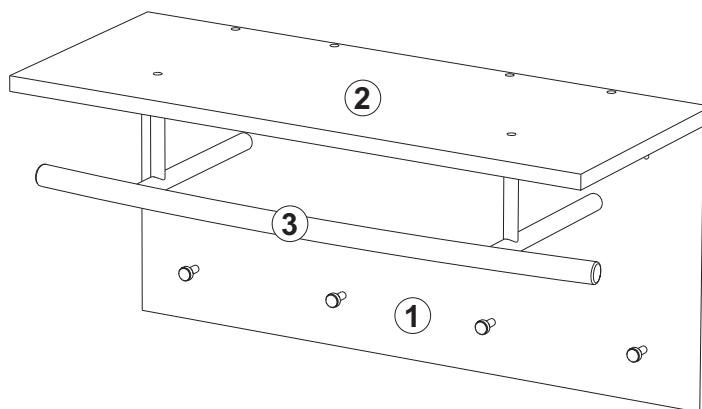

SPOT
Art.-Nr. 441-001

Beschläge / fittings / Ferrures pour meubles / Herrajes / Guarnizioni / Железные оправы для мебели / Okucia / Kování / Kovanie / Vasalások / обков / Parçaları / okovje / Hang- en sluitwerk / helat / Obloge