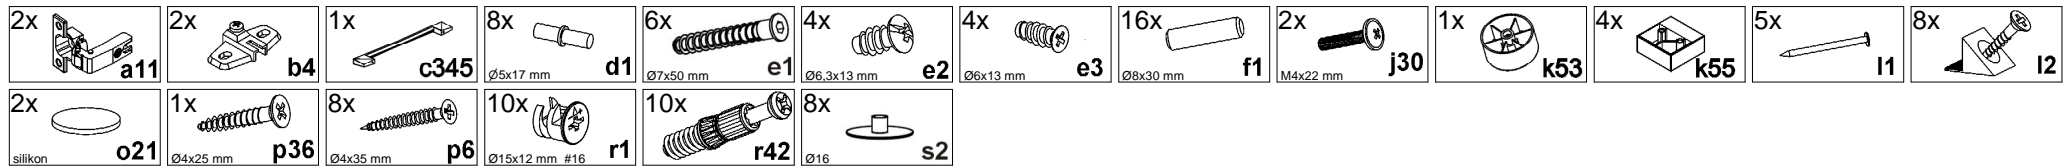

- D** Montageanleitung
- NL** Handleiding voor de montage
- TR** Montaj talimatı
- FR** Instructions de montage
- CZ** Montážní návod
- HU** Összeszerelési útmutató
- GB** Assembly instructions
- PL** Instrukcja montażu
- RU** Инструкция по монтажу
- IT** Istruzioni di montaggio
- RO** Instructiuni de asamblare
- SK** Montážny návod

A	B	C (mm)		D
1	M129-003	389	325	1/2
2	M129-103	331	337	1/2
3	M129-104	331	337	1/2
4	M129-105	331	317	1/2
5	M129-203	900	360	1/2
6	M129-204	900	360	1/2
7	M129-303	425	317	1/2
8	M129-504	900	360	2/2
9	M129-572	331	64	1/2
10	M129-902	877	341	1/2