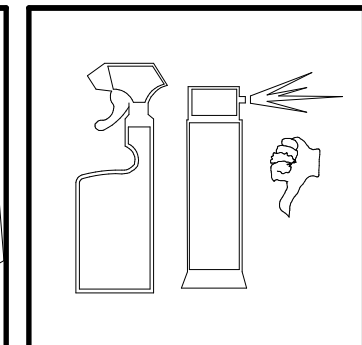

- D** Montageanleitung
- NL** Handleiding voor de montage
- TR** Montaj talimatı
- FR** Instructions de montage
- CZ** Montážní návod
- HU** Összeszerelési útmutató
- GB** Assembly instructions
- PL** Instrukcja montażu
- RU** Инструкция по монтажу
- IT** Istruzioni di montaggio
- RO** Instructiuni de asamblare
- SK** Montážny návod

A	B	C (mm)		D
1	M129-402	881	740	1/1
2	M129-576	881	64	1/1

- 
 8x
 Ø7x28 mm e22
- 
 2x
 Ø6,3x13 mm e2
- 
 2x
 Ø10x50 mm f35
- 
 2x
 Ø6x60 mm p75
- 
 1x
 z1

1 §2 §11

2

3

4

**Pflegehinweis!**

Bitte nur mit einem Staubtuch
(kein Microfasertuch) oder
einem feuchten Lappen reinigen.
KEINE scheuernden Putzmittel
verwenden!