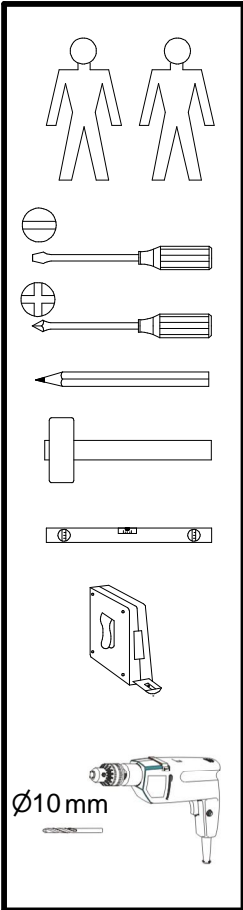

- D** Montageanleitung
- NL** Handleiding voor de montage
- TR** Montaj talimatı
- FR** Instructions de montage
- CZ** Montážní návod
- HU** Összeszerelési útmutató
- GB** Assembly instructions
- PL** Instrukcja montażu
- RU** Инструкция по монтажу
- IT** Istruzioni di montaggio
- RO** Instructiuni de asamblare
- SK** Montážny návod

A	B	C (mm)		D
1	M129-402	881	740	1/1
2	M129-576	881	64	1/1

- 
 8x
 Ø7x28 mm e22
- 
 2x
 Ø6,3x13 mm e2
- 
 2x
 Ø10x50 mm f35
- 
 2x
 Ø6x60 mm p75
- 
 1x
 z1

1 §2 §11

2

3

4

**Pflegehinweis!**

Bitte nur mit einem Staubtuch
(kein Microfasertuch) oder
einem feuchten Lappen reinigen.
KEINE scheuernden Putzmittel
verwenden!