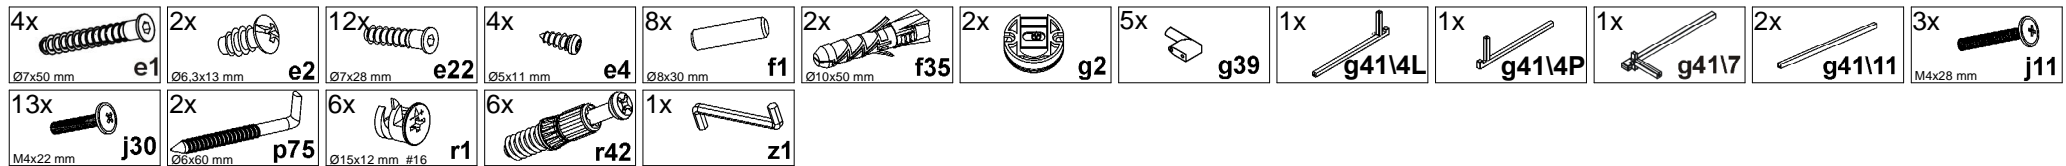

- D** Montageanleitung
- NL** Handleiding voor de montage
- TR** Montaj talimatı
- FR** Instructions de montage
- CZ** Montážní návod
- HU** Összeszerelési útmutató
- GB** Assembly instructions
- PL** Instrukcja montażu
- RU** Инструкция по монтажу
- IT** Istruzioni di montaggio
- RO** Instructiuni de asamblare
- SK** Montážny návod

A	B	C (mm)		D
1	M129-305	772	230	1/1
2	M129-401A	900	1909	1/1
3	M129-574	1909	64	1/1
4	M129-575	900	39	1/1

4

5

6

7

8

9

**Pflegehinweis!**