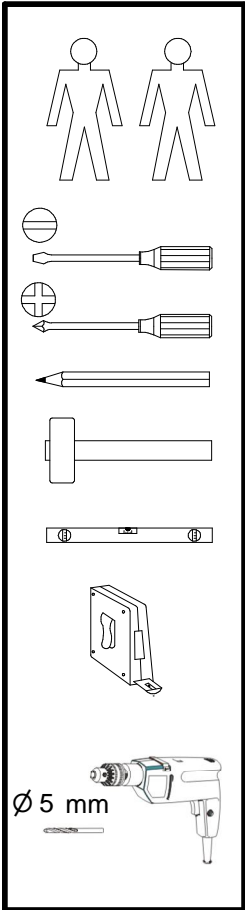

- D** Montageanleitung
- NL** Handleiding voor de montage
- TR** Montaj talimatı
- FR** Instructions de montage
- CZ** Montážní návod
- HU** Összeszerelési útmutató
- GB** Assembly instructions
- PL** Instrukcja montażu
- RU** Инструкция по монтажу
- IT** Istruzioni di montaggio
- RO** Instructiuni de asamblare
- SK** Montážny návod

A	B	C (mm)		D
1	M129-004	301	759	1/1
2	M129-005	606	163	1/1
3	M129-106A	931	377	1/1
4	M129-107A	931	377	1/1
5	M129-108	166	357	1/1
6	M129-109	166	357	1/1
7	M129-202	740	400	1/1
8	M129-205	740	400	1/1
9	M129-302	707	357	1/1
10	M129-501	300	120	1/1
11	M129-502	300	120	1/1
12	M129-503	573	107	1/1
13	M129-573	931	64	1/1
14	M129-901	583	308	1/1
15	M129-9902	941	717	1/1

4x a11	4x b4	3x c345	8x d1	4x e1	8x e2	12x e3	20x f1	4x f25	6x j30	4x k55	10x l2	2x o21
1x p25	1x p35	6x p38	8x p6	16x r1	4x r15	20x r42	1x t25	1x w79L	1x w79P	1x z1	1x n261	1x p38

1 

2 

4

5

6

7

8